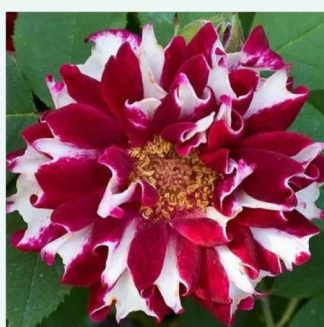

Rosa Roger Lambelin

roșu cu marginile albe - Trandafiri Perpetual
hibrid
90-150 cm
trandafir cu parfum intens - -
Marie-Louise (aka Widow, Vve) Schwartz