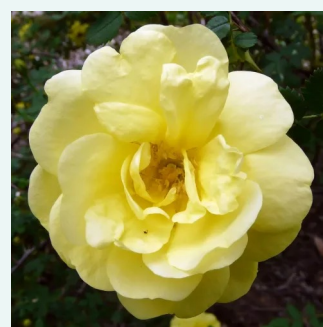

Rosa Rosa Harisonii

galben pal - Trandafiri vechi de grădină
90-300 cm
trandafir cu parfum discret - de fructe
George Folliott Harison