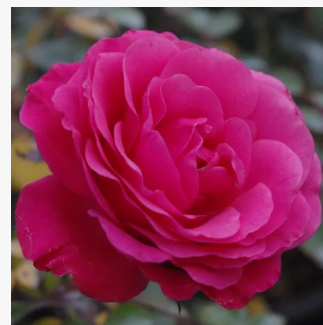

Rosa Tom Tom™

roz puternic - Trandafiri Floribunda
60-100 cm
trandafir cu parfum discret - de fructe
E.J. Lindquist