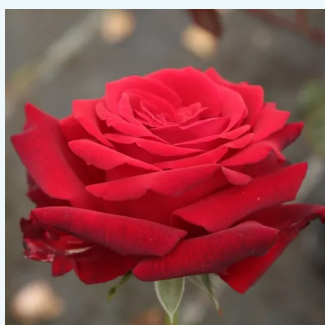

Rosa Ingrid Bergman™

roșu viu - Trandafiri hibrizi Tea
80-120 cm
trandafir cu parfum intens - dulce
L. Pernille Olesen, Mogens Nyegaard Olesen