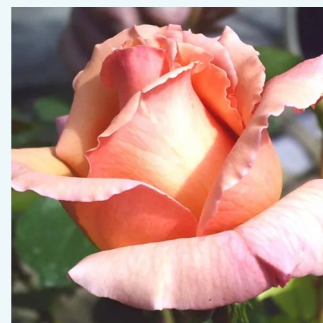

Rosa Tiffany

galben-roz pestriț - Trandafiri hibrizi Tea
90-150 cm
trandafir cu parfum intens - dulce de fructe
Robert V. Lindquist