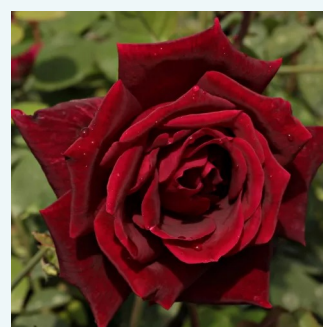

Rosa Papa Meilland®

bordo închis catifelat - Trandafiri hibrizi Tea
90-120 cm
trandafir cu parfum intens - dulce
Alain Meilland