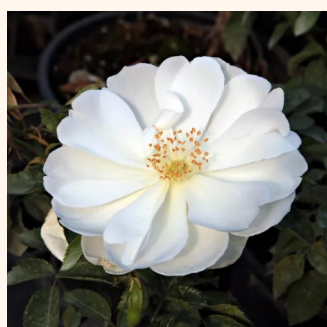

Rosa White Flower Carpet

alb - Trandafir acoperitor
30-70 cm
trandafir cu parfum intens - -
Werner Noack