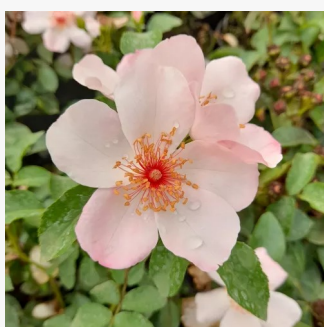

Rosa Astronomia®

roz - Trandafiri Floribunda
60-100 cm
fără parfum - -
Alain Meilland