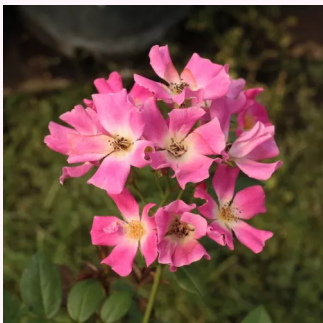

Rosa Ernye

roz - Trandafiri miniaturi / pitici
50-60 cm
fără parfum - -
Márk Gergely