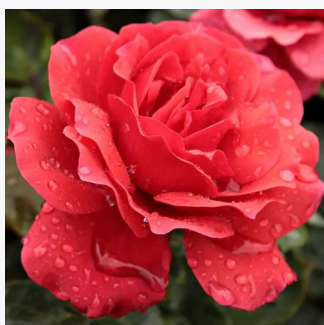

Rosa Sammetglut®

roșu închis cu centrul alb - Trandafiri Grandiflora
- Floribunda
90-150 cm
trandafir cu parfum discret - -
Wilhelm J.H. Kordes II.