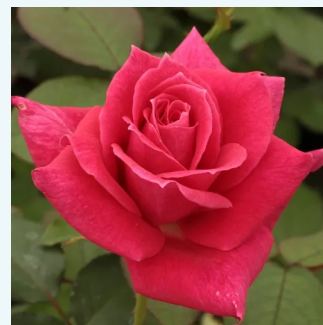

Rosa Sasad

roșu crimzon - Trandafiri hibrizi Tea
80-120 cm
trandafir cu parfum intens - mirodenii
Márk Gergely