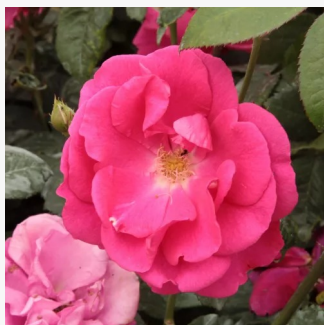

Rosa Lafayette

roz închis - Trandafiri Polianta
20-50 cm
fără parfum - -
Brent C. Dickerson