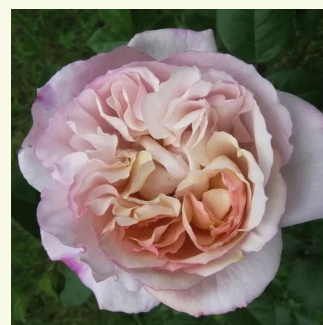

Rosa Evelyn

culoare mixtă de cais - Trandafiri englezești
100-150 cm
trandafir cu parfum intens - dulce
David Austin

Rosa Felidáé™

galben - Trandafiri nostalgici
100-120 cm
trandafir cu parfum intens - -
Heinrich Schultheis

Rosa Georges Denjean™

galben - Trandafiri nostalgici
80-100 cm
trandafir cu parfum intens - -
Dominique Massad

Rosa Griselis™

violet pal - Trandafiri nostalgici
80-110 cm
trandafir cu parfum discret - de centifolia
Dominique Massad