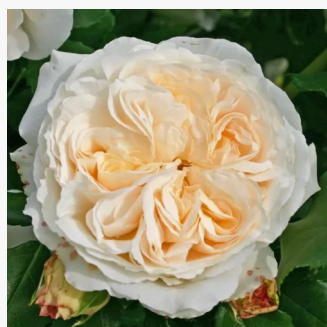

Rosa Konstantina™

alb cu dungi mov - Trandafiri Floribunda
60-70 cm
trandafir cu parfum discret - -
PhenoGeno Roses

Rosa Kosmos®

alb - Trandafiri Floribunda
80-100 cm
trandafir cu parfum discret - -
Tim Hermann Kordes