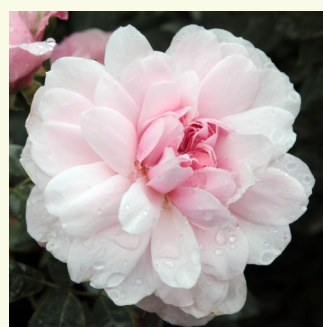

Rosa Ausmary

roz - Trandafiri englezești
120-150 cm
trandafir cu parfum intens - -
David Austin

Rosa Ausmas

galben auriu - Trandafiri englezești
150-300 cm
trandafir cu parfum intens - bogată, de fruct
David Austin