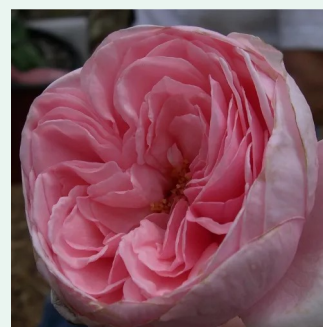

Rosa Deléri

roz pal - Trandafiri climber
160-180 cm
trandafir cu parfum intens - piersică sau cais,
lămâie
Georges Delbard