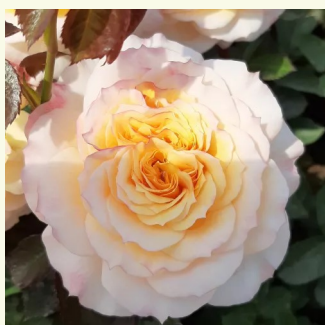

Rosa Georges Denjean™

galben - Trandafiri nostalgici
80-100 cm
trandafir cu parfum intens - -
Dominique Massad