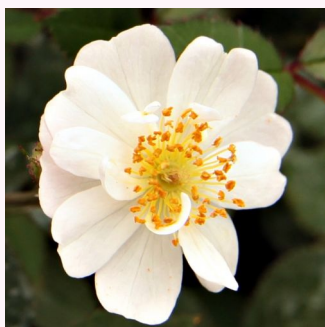

Rosa Talas

roz - alb - Trandafiri miniaturi / pitici
20-30 cm
fără parfum - -
Győry Szilveszter