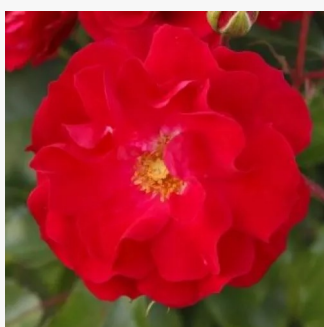

Rosa Rotilia®

roșu - Trandafiri Floribunda
60-80 cm
trandafir cu parfum discret - -
Wilhelm Kordes III.