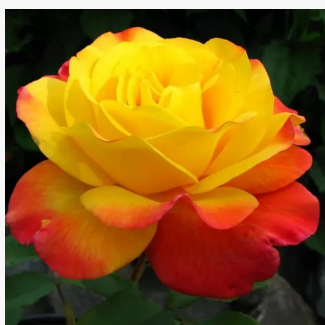

Rosa Rózsaszín

roz - Trandafiri Floribunda
25-50 cm
trandafir cu parfum intens - -
-

Rosa Ruby™

roșu-roz - Trandafiri Polianta
40-50 cm
trandafir cu parfum discret - -
PhenoGeno Roses

Rosa Rumba®

roșu viu-galben - Trandafiri Floribunda
30-70 cm
trandafir cu parfum discret - mirodenii
Svend Poulsen