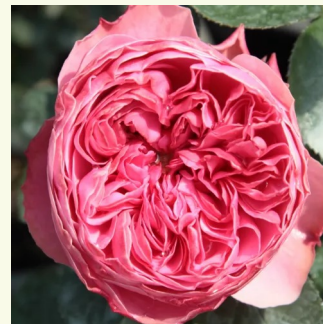

Rosa Katherine™

roșu - roz - Trandafiri nostalgici
100-150 cm
trandafir cu parfum intens - -
L. Pernille Olesen, Mogens Nyegaard Olesen

Rosa Lavander™

violet - Trandafiri nostalgici
50-70 cm
trandafir cu parfum intens - -
PhenoGeno Roses

Rosa Leah Tutu™

galben - Trandafiri nostalgici
75-90 cm
trandafir cu parfum discret - -
Heather M. Horner

Rosa Leonard Dudley Braithwaite

roșu închis - Trandafiri englezești
100-120 cm
trandafir cu parfum intens - de trandafir clasic
David Austin