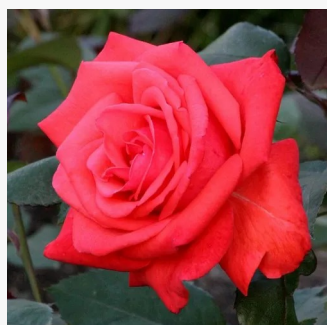

Rosa Rock & Roll™

rosu alb - Trandafiri Grandiflora - Floribunda
75-90 cm
trandafir cu parfum intens - -
Tom Carruth

Rosa Ros'Odile™

galben, roz pestriț - Trandafiri Grandiflora - Floribunda
100-150 cm
trandafir cu parfum discret - -
Dominique Massad