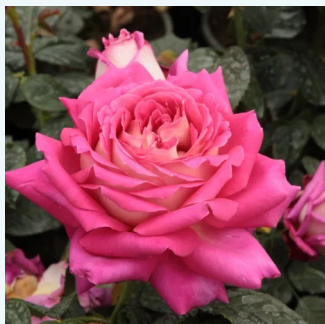

Rosa Tanger™

violet, cu dosul petalelor albe - Trandafiri hibrizi
Tea
50-150 cm
trandafir cu parfum discret - -
Pedro (Pere) Dot