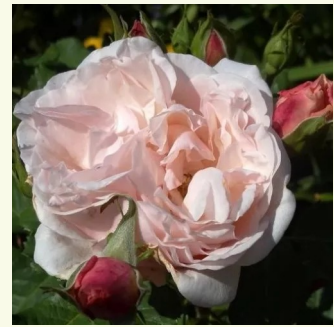

Rosa Charlotte

galben - Trandafiri englezești
90-185 cm
trandafir cu parfum discret - -
David Austin

Rosa Claudia Cardinale™

galben - Trandafiri nostalgici
150-250 cm
trandafir cu parfum intens - dulce
Dominique Massad

Rosa Crocus Rose

alb - Trandafiri englezești
90-120 cm
trandafir cu parfum discret - de ceai
David Austin

Rosa Diadal™

roz pal - Trandafiri nostalgici
100-150 cm
trandafir cu parfum discret - -
-

Rosa Eglantyne

roz deschis - Trandafiri englezești
80-120 cm
trandafir cu parfum intens - trandafir tea
David Austin

Rosa Eifelzauber®

roz - Trandafiri nostalgici
90-150 cm
trandafir cu parfum discret - -
W. Kordes & Sons