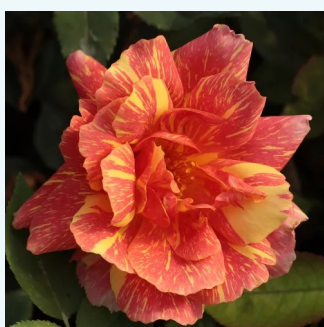

Rosa Ambossfunken™

roșu coral, cu dungi galbene - Trandafiri hibrizi
Tea
70-130 cm
trandafir cu parfum discret - -
Meyer