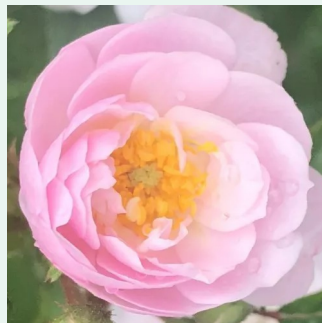

Rosa Little Rambler

roz - Trandafiri climber
150-245 cm
trandafir cu parfum intens - -
Christopher H. Warner