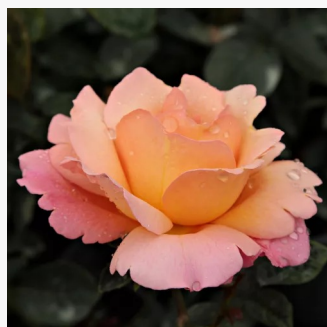

Rosa Animo

portocaliu - Trandafiri Floribunda
100-160 cm
trandafir cu parfum intens - mirodenii
De Ruiter Innovations BV.