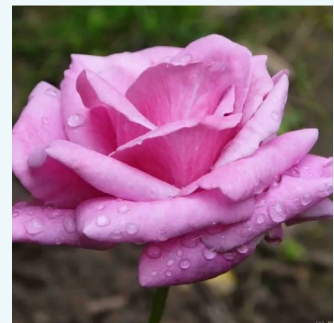

Rosa Eminence

violet - Trandafiri hibrizi Tea
70-100 cm
trandafir cu parfum intens - dulce
Jean-Marie Gaujard