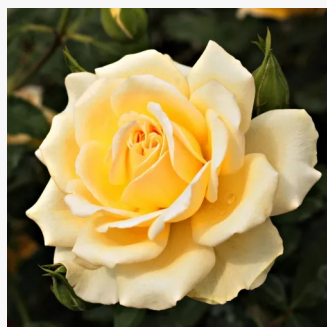

Rosa Rivedoux-plage™

galben auriu cu marginea roz - Trandafiri Floribunda
90-120 cm
fără parfum - -
Dominique Massad