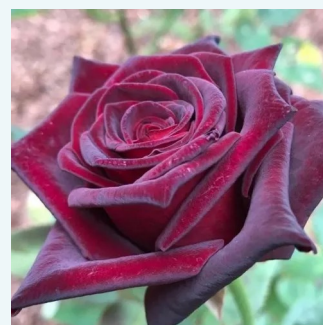

Rosa Black Baccara®

roșu - Trandafiri hibrizi Tea
90-100 cm
fără parfum - -
Jacques Mouchotte