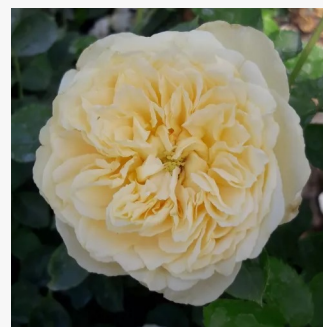

Rosa Lemon™

galben - Trandafiri Floribunda
80-90 cm
trandafir cu parfum intens - -
PhenoGeno Roses