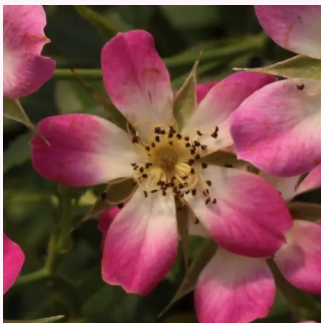

Rosa Sára

roz - Trandafiri miniaturi / pitici
30-40 cm
fără parfum - -
Győry Szilveszter