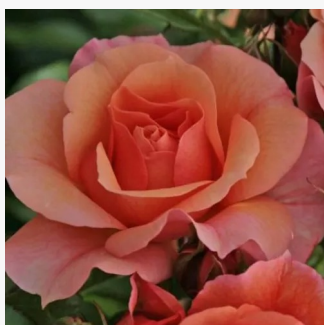

Rosa Aprikola®

portocale - Trandafiri Floribunda
60-90 cm
trandafir cu parfum discret - -
W. Kordes & Sons