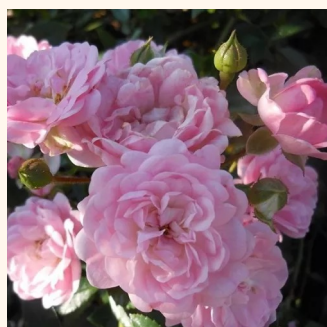

Rosa The Fairy

roz pal - Trandafir acoperitor
50-90 cm
fără parfum - -
Bentall, Ann