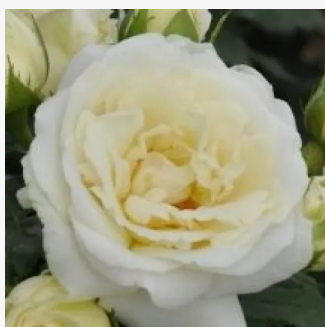

Rosa Lenka™

alb - Trandafiri Floribunda
60-70 cm
trandafir cu parfum discret - -
PhenoGeno Roses