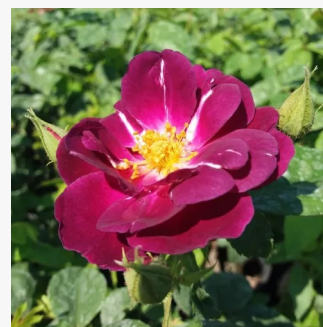

Rosa Forever Royal™

violet - Trandafiri Floribunda
90-100 cm
trandafir cu parfum discret - -
Frank R. Cowlishaw