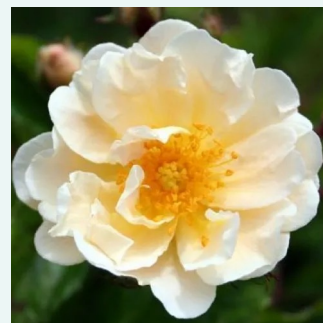

Rosa Goldfinch

alb crem, cu stamină galbenă - Trandafiri vechi
de grădină
50-100 cm
trandafir cu parfum discret - de fructe
George Paul, Jr.