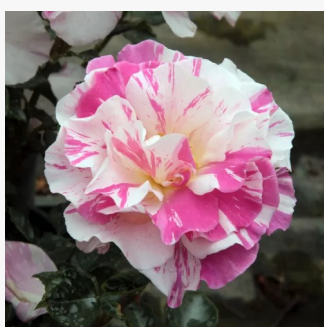

Rosa Berlingot™

alb cu dungi roz - Trandafiri Floribunda
90-100 cm
trandafir cu parfum intens - dulce
Francois Dorieux II.