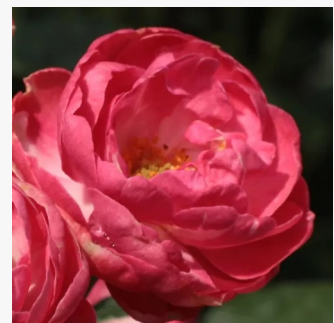

Rosa Dick Koster™

roșu carmine - Trandafiri Polianta
30-70 cm
trandafir cu parfum discret - -
D.A. Koster