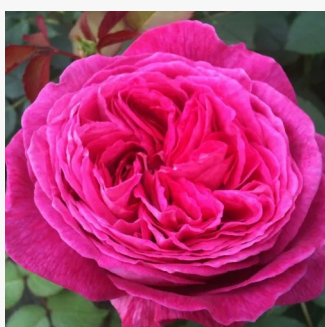

Rosa Forever Royal™

violet - Trandafiri Floribunda
90-100 cm
trandafir cu parfum discret - -
Frank R. Cowlishaw

Rosa Fortuna®

roz - Trandafiri Floribunda
50-70 cm
fără parfum - -
W. Kordes & Sons

Rosa Fragrant Cloud

portocaliu sau roșu portocaliu - Trandafiri
Grandiflora - Floribunda
75-100 cm
trandafir cu parfum intens - de fructe
Mathias Tantau, Jr.

Rosa Fred Loads™

roșu viu deschis - Trandafiri Floribunda
150-300 cm
trandafir cu parfum discret - -
Robert A. Holmes