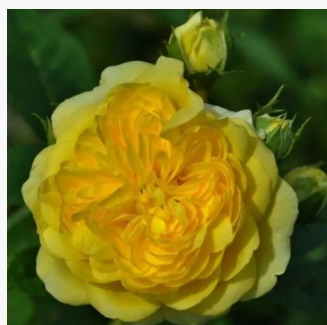

Rosa Anny Duprey®

galben - Trandafiri Grandiflora - Floribunda
80-110 cm
trandafir cu parfum intens - -
Meilland International