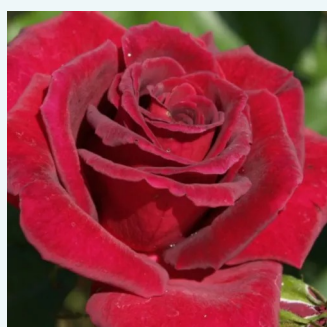

Rosa Black Velvet™

roșu închis - Trandafiri hibrizi Tea
70-130 cm
fără parfum - dulce
Dennison Harlow Morey