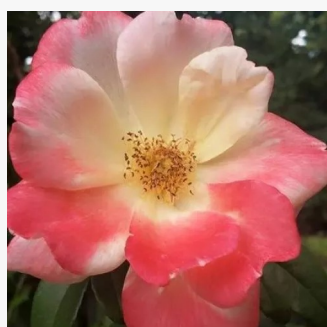

Rosa Roseromantic®

roz - Trandafiri Floribunda
60-90 cm
fără parfum - -
W. Kordes' Söhne®