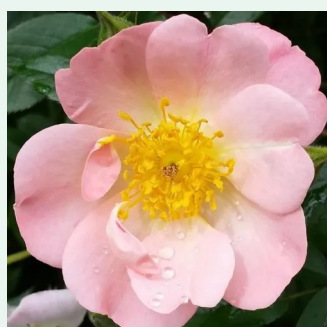

Rosa New Dawn

roz - Trandafiri climber
300-600 cm
trandafir cu parfum discret - -
Somerset Rose Nursery

Rosa Nice Day

roz - Trandafiri climber
215-245 cm
trandafir cu parfum discret - -
Christopher H. Warner