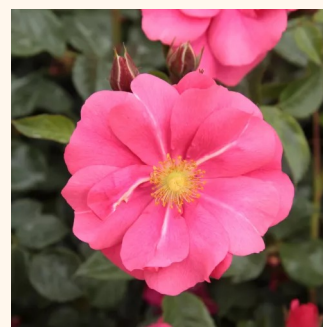

Rosa Vanity

roz puternic, țiclam - Trandafir acoperitor
30-50 cm
trandafir cu parfum intens - mosc
Joseph Hardwick Pemberton