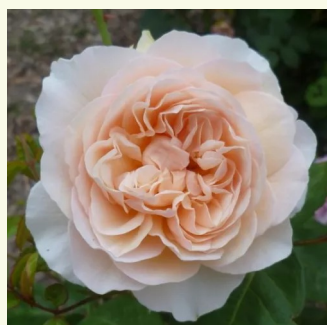

Rosa Ausclub

roz - Trandafiri englezești
75-180 cm
trandafir cu parfum discret - -
David Austin

Rosa Ausglisten

roz - Trandafiri englezești
90-150 cm
trandafir cu parfum discret - dulce
David Austin

Rosa Ausglobe

roz - Trandafiri englezești
100-250 cm
trandafir cu parfum intens - -
David Austin

Rosa Ausgold

galben închis - Trandafiri englezești
120-150 cm
trandafir cu parfum intens - dulce
David Austin

Rosa Ausjo

galben - Trandafiri englezești
90-120 cm
trandafir cu parfum intens - de fructe
David Austin

Rosa Ausjolly

roz - Trandafiri englezești
80-90 cm
trandafir cu parfum intens - -
David Austin

Rosa Ausleap

galben - Trandafiri englezești
100-150 cm
trandafir cu parfum intens - dulceagă de fructe
David Austin