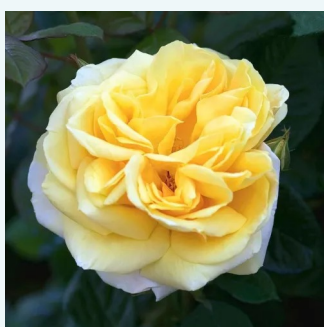

Rosa Michelangelo®

galben - Trandafiri hibrizi Tea
120-130 cm
trandafir cu parfum intens - -
Alain Meilland