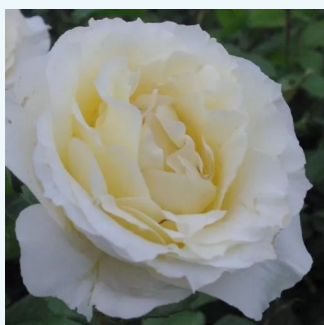

Rosa Iris Honey

culoarea untului - Trandafiri hibrizi Tea
100-120 cm
trandafir cu parfum discret - -
-