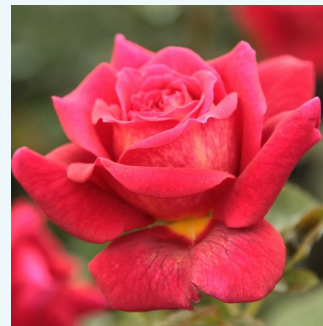

Rosa L'Ami des Jardins™

roșu - Trandafiri hibrizi Tea
90-100 cm
trandafir cu parfum discret - -
Dominique Massad