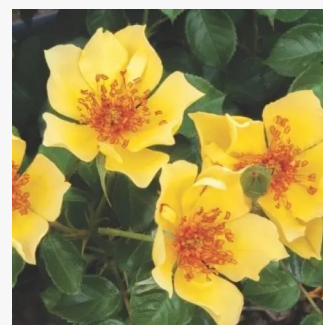

Rosa Ducat™

galben - Trandafiri Floribunda
40-60 cm
trandafir cu parfum discret - -
PhenoGeno Roses