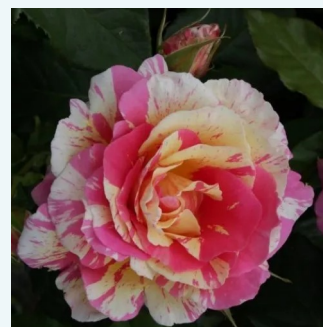

Rosa Chrysler Imperial

roșu închis catifelat - Trandafiri hibrizi Tea
60-100 cm
trandafir cu parfum intens - dulce
Dr. Walter Edward Lammerts

Rosa Clarita™

roșu viu - Trandafiri hibrizi Tea
60-100 cm
trandafir cu parfum discret - -
Francis Meiland