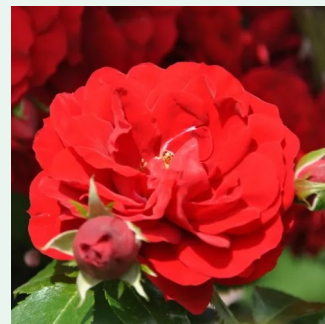

Rosa Amadeus®

roșu - Trandafiri climber
200-250 cm
trandafir cu parfum discret - -
W. Kordes & Sons