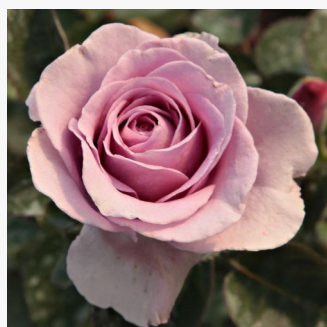

Rosa Terra Limburgia™

roz mov - Trandafiri Floribunda
70-80 cm
fără parfum - -
Jozef Orye