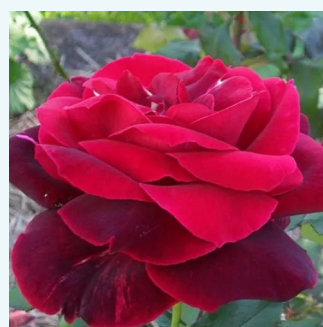

Rosa Mister Lincoln

roșu crimzon catifelat - Trandafiri hibrizi Tea
70-150 cm
trandafir cu parfum intens - dulce
Herb Swim, O. L. Weeks