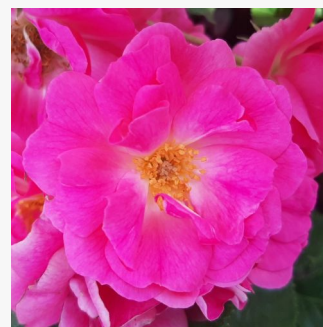

Rosa Bad Wörishofen®

roz - Trandafiri Floribunda
60-70 cm
fără parfum - -
W. Kordes' Söhne®