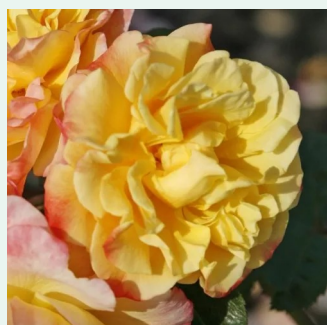

Rosa Moonlight®

galben - Trandafiri climber
200-300 cm
trandafir cu parfum intens - -
W. Kordes' Söhne®