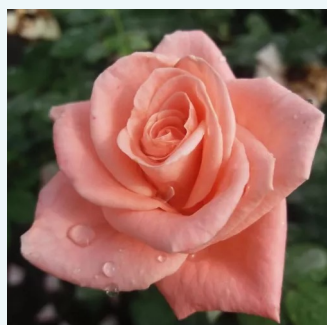

Rosa Bettina™ 78

roz - Trandafiri hibrizi Tea
60-80 cm
trandafir cu parfum discret - -
Alain Meilland