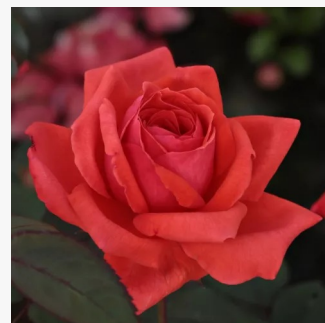

Rosa Resolut®

roșu viu - Trandafiri Floribunda
70-100 cm
trandafir cu parfum intens - mirodenii
Mathias Tantau, Jr.