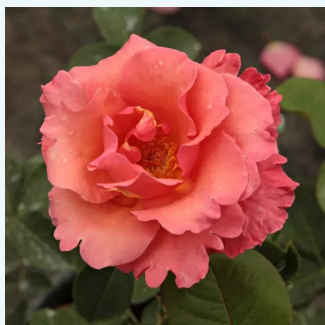

Rosa Royal Velvet™

roșu închis - Trandafiri hibrizi Tea
50-150 cm
trandafir cu parfum discret - -
Francis Meiland

Rosa Ruby Wedding™

roșu - Trandafiri hibrizi Tea
60-80 cm
trandafir cu parfum discret - -
Charles Walter Gregory