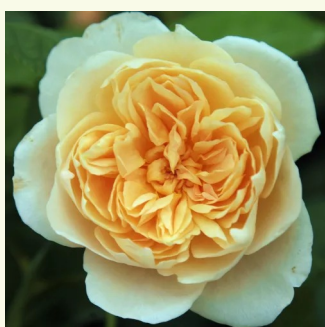

Rosa Jayne Austin

galben - Trandafiri englezești
90-215 cm
trandafir cu parfum intens - trandafir tea
David Austin