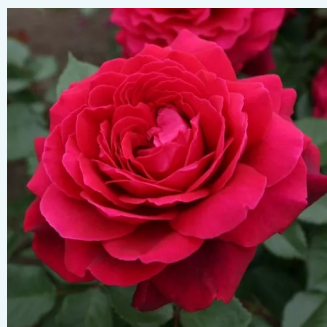

Rosa Bellevue®

roșu - Trandafiri hibrizi Tea
75-90 cm
trandafir cu parfum discret - -
W. Kordes & Sons