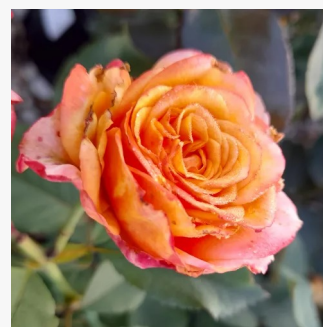

Rosa La Villa Cotta®

galben - roz - Trandafiri Grandiflora - Floribunda
90-120 cm
trandafir cu parfum discret - -
W. Kordes' Söhne®