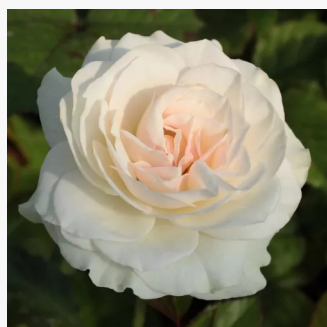

Rosa Szent Margit

blanco con tonos rosa - rosales floribundas
30-50 cm
rosa de fragancia discreta - vainilla - vainilla
Márk Gergely