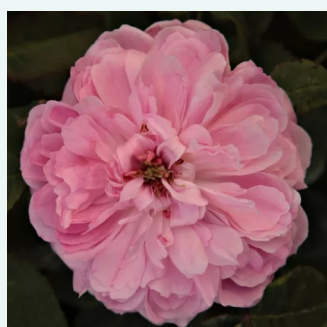

Rosa Honorine de Brabant

rosa claro con rayas morado - rosales antiguos - bourbon
160-180 cm
rosa de fragancia intensa - miel - miel
Rémi Tanne

Rosa Indigo

morado oscuro con tonos de rosa carmín - rosales antiguos - portland
90-120 cm
rosa de fragancia intensa - vainilla - vainilla
Jean Laffay

Rosa Ispahan

rosa - rosales antiguos - damascena
120-180 cm
rosa de fragancia intensa - manzana - manzana
-

Rosa Jacques Cartier

rosa claro - rosales antiguos - híbrido perpetuo
90-150 cm
rosa de fragancia intensa - de violeta - de violeta
Jean Desprez