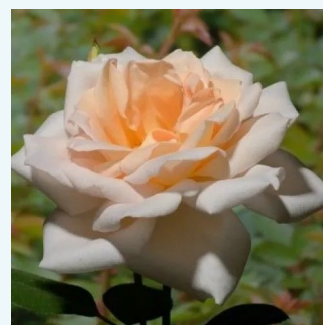

Rosa Grand Mogul

mantequilla con tonos rosa - rosales híbridos de
té
100-120 cm
rosa de fragancia discreta - té - té
Georges Delbard, Andre Chabert