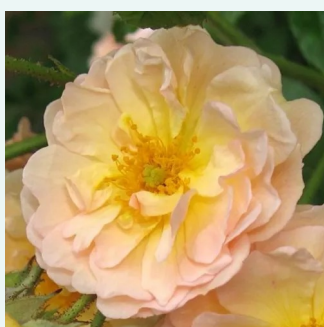

Rosa Fritz Nobis®

rosa - rosales antiguos - rosales antiguos de jardín
150-220 cm
rosa de fragancia discreta - fresa - fresa
Wilhelm J.H. Kordes II.

Rosa Gallica 'Officinalis'

rosa oscuro - rosales antiguos - gallica
90-150 cm
rosa de fragancia intensa - manzana - manzana
-

Rosa Général Kléber

rosa claro - rosales antiguos - musgo (musgosos)
120-180 cm
rosa de fragancia intensa - damasco - damasco
M. Robert

Rosa Geschwinds Orden

rosa oscuro - rosales antiguos - rosales antiguos de jardín
400-500 cm
rosa de fragancia discreta - aroma dulce - aroma dulce
Rudolf Geschwind

Rosa Ghislaine de Féligonde

amarillo claro con tonos rosa - rosales antiguos - rambler (trepadores)
100-300 cm
rosa de fragancia moderadamente intensa - especia - especia
Eugène Turbat & Compagnie

Rosa Gipsy Boy