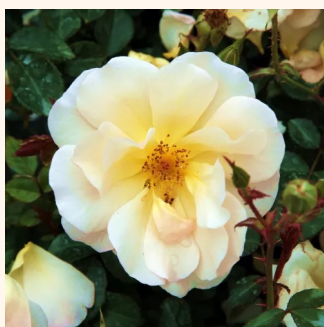

Rosa Pimprenelle™

amarillo - rosales tapizantes
70-80 cm
rosa de fragancia discreta - ácido - ácido
Georges Delbard