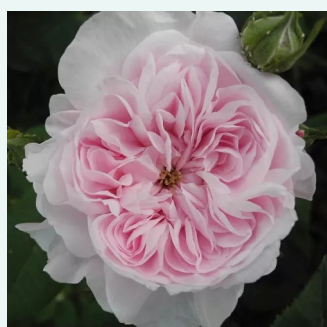

Rosa Crépuscule

de color rosa melocotón - rosales antiguos -
noisette (noisettianos)
180-400 cm
rosa de fragancia intensa - pomelo - pomelo
Francis Dubreuil

Rosa Dainty Bess

rosa claro - rosales antiguos - híbrido de té
60-130 cm
rosa de fragancia discreta - té - té
Wm. E. B. Archer & Daughter

Rosa Duc de Cambridge

morado con tonos rosa - rosales antiguos -
damascena
120-240 cm
rosa de fragancia intensa - frutal - frutal
Jean Laffay

Rosa Duchesse de Rohan

rosa con tonos morado - rosales antiguos -
portland
150-180 cm
rosa de fragancia discreta - canela - canela
Louis Lévêque & Fils

Rosa Empereur du Maroc

púrpura - rosales antiguos - híbrido perpetuo
90-215 cm
rosa de fragancia intensa - manzana - manzana
Bertrand Guinoisseau-Flon

Rosa Erinnerung an Brod

morado con tonos rosa - rosales antiguos -
rosales antiguos de jardín
150-250 cm
rosa de fragancia discreta - aroma dulce - aroma
dulce
Rudolf Geschwind