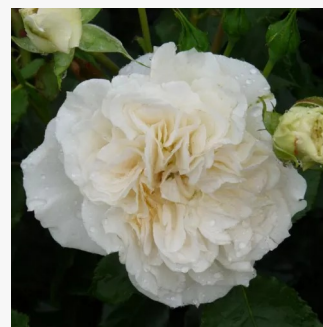

Rosa Petticoat®

color crema - rosales floribundas
80-120 cm
rosa de fragancia discreta - manzana - manzana
Tim Hermann Kordes