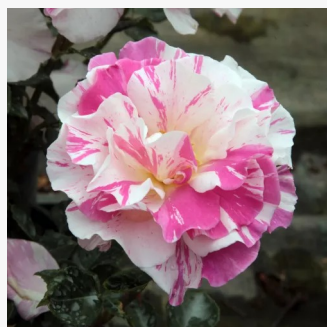

Rosa Berlingot™

blanco con rayas rosa - rosales floribundas
90-100 cm
rosa de fragancia intensa - clavero - clavero
Francois Dorieux II.