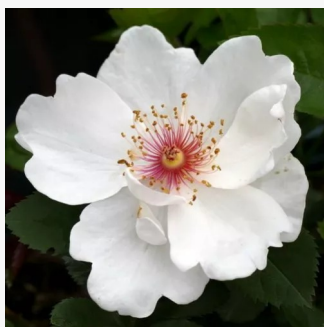

Rosa Jacqueline du Pré™

blanco - rosales floribundas
150-180 cm
rosa de fragancia intensa - manzana - manzana
Harkness & Co. Ltd