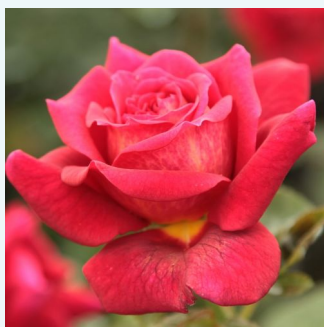

Rosa L'Ami des Jardins™

rojo frambuesa - rosales híbridos de té
90-100 cm
rosa de fragancia discreta - frambuesa - frambuesa
Dominique Massad