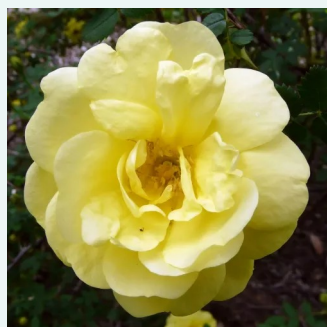

Rosa Président de Sèze

rosa - rosales antiguos - gallica
120-150 cm
rosa de fragancia discreta - mango - mango
Mme. Hébert

Rosa Queen of Bourbons

rosa - rosales antiguos - bourbon
180-400 cm
rosa de fragancia intensa - vainilla - vainilla
Mauget

Rosa Reine des Violettes

morado oscuro - rosales antiguos - híbrido
perpetuo
120-240 cm
rosa de fragancia intensa - fresa - fresa
Mille-Mallet

Rosa Roger Lambelin

rojo oscuro con bordes blanco - rosales antiguos
- híbrido perpetuo
90-150 cm
rosa de fragancia intensa - frutal - frutal
Marie-Louise (aka Widow,Vve) Schwartz