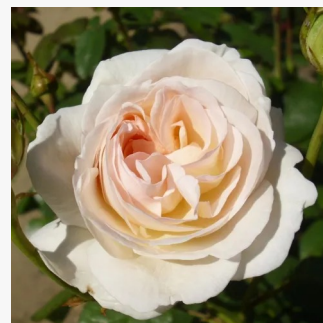

Rosa Lions-Rose®

blanco crema - rosales floribundas
60-70 cm
rosa de fragancia discreta - flor de lilo - flor de lilo
Tim Hermann Kordes