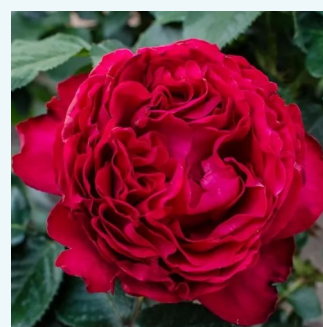

Rosa Tourmaline™

blanco con bordes rosa - rosales híbridos de té
50-100 cm
rosa de fragancia moderadamente intensa -
manzana - manzana
Georges Delbard

Rosa Traviata®

rojo oscuro - rosales híbridos de té
100-120 cm
rosa sin fragancia - -
Alain Meilland