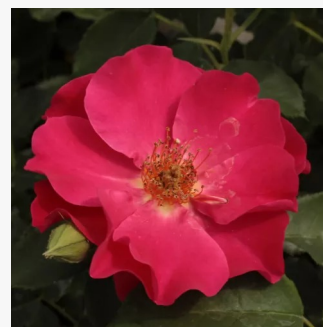

Rosa Anna Mège™

rojo - rosales floribundas
50-100 cm
rosa de fragancia discreta - mango - mango
Dominique Massad