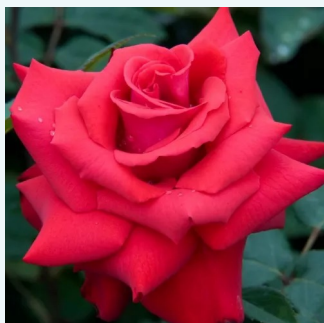

Rosa Grande Amore®

rojo - rosales híbridos de té
80-90 cm
rosa de fragancia discreta - de almizcle - de
almizcle
Tim Hermann Kordes