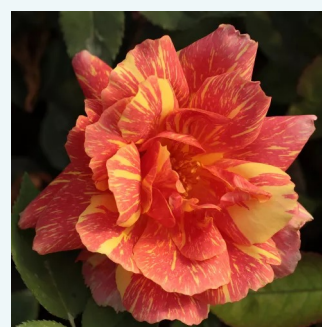

Rosa Ambossfunken™

rojo con rayas amarillo - rosales híbridos de té
70-130 cm
rosa de fragancia discreta - pomelo - pomelo
Meyer