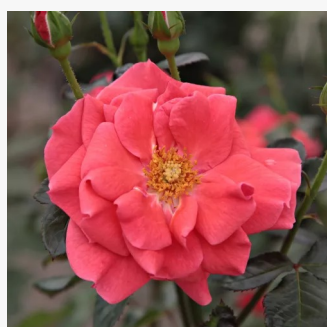

Rosa Okályi Iván emléke

rojo con tonos naranja - rosales floribundas
70-80 cm
rosa de fragancia discreta - fresa - fresa
Márk Gergely