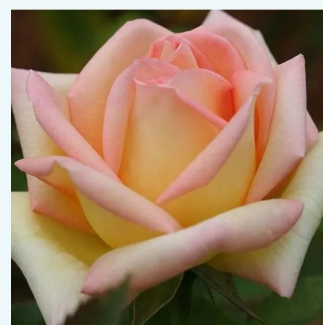

Rosa Diorama

amarillo oscuro - rosales híbridos de té
90-130 cm
rosa de fragancia moderadamente intensa -
especia - especia
De Ruiter Innovations BV.