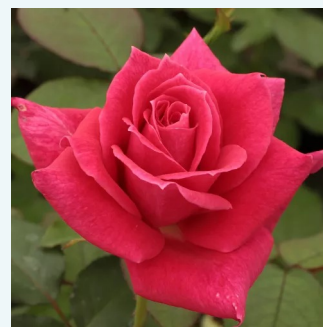

Rosa Sasad

rosa oscuro - rosales híbridos de té
80-120 cm
rosa de fragancia moderadamente intensa -
especia - especia
Márk Gergely