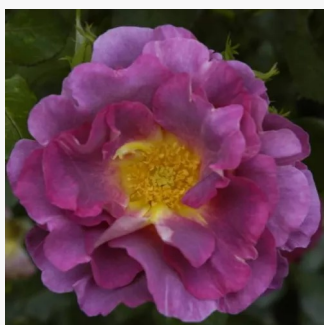

Rosa Big Bang®

rojo - rosales polyantha
40-60 cm

Vittorio Barni

Rosa Black Forest Rose®

rojo - rosales floribundas
60-70 cm
rosa sin fragancia - -
Tim Hermann Kordes

Rosa Blanc Meillandecor®

blanco - rosales floribundas
50-80 cm
rosa sin fragancia - -
Marie-Louise (Louisette) Meilland