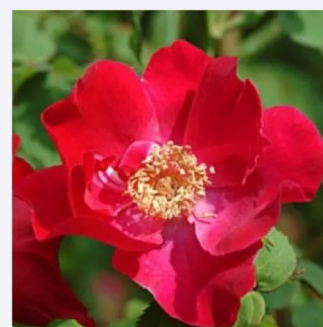

Rosa Eddie's Jewel

rojo - rosales silvestres
200-300 cm
rosa sin fragancia - -
J.H. Eddie