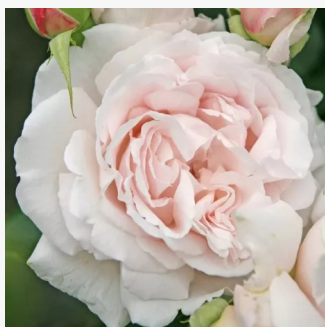

Rosa Constanze Mozart®

rosa claro - rosales floribundas
80-100 cm
rosa de fragancia intensa - vainilla - vainilla
W. Kordes & Sons