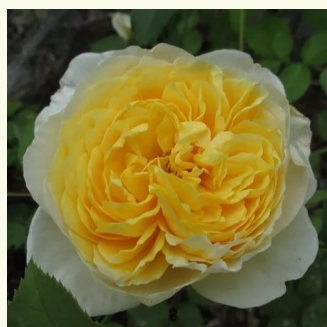

Rosa Chantal Mérieux™

rosa - rosales nostálgicos
80-100 cm
rosa de fragancia intensa - té - té
Dominique Massad

Rosa Chapeau de Mireille™

amarillo claro - rosales nostálgicos
80-110 cm
rosa de fragancia discreta - vainilla - vainilla
Dominique Massad

Rosa Charles Rennie Mackintosh

rosa - rosales ingleses
90-150 cm
rosa de fragancia discreta - - - -
David Austin

Rosa Charlotte

amarillo - rosales ingleses
90-185 cm
rosa de fragancia discreta - clavero - clavero
David Austin