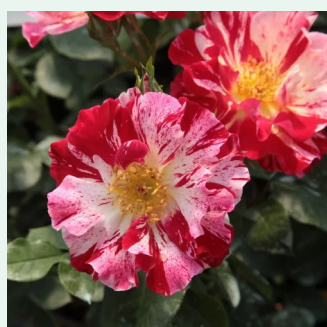

Rosa Fourth of July™

rojo con rayas blanco - rosales trepadores
100-400 cm
rosa de fragancia discreta - ácido - ácido
Tom Carruth