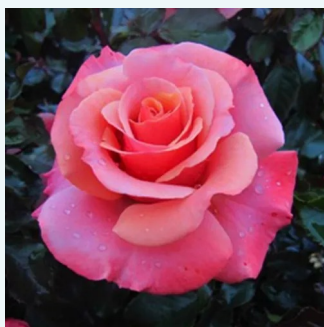

Rosa Truly Scrumptious™

rosa con tonos naranja - rosales híbridos de té
80-90 cm
rosa de fragancia discreta - especia - especia
Edward Smith