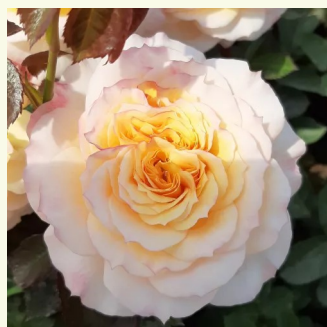

Rosa Georges Denjean™

amarillo con tonos naranja - rosales nostálgicos
80-100 cm
rosa de fragancia intensa - centifolia - centifolia
Dominique Massad