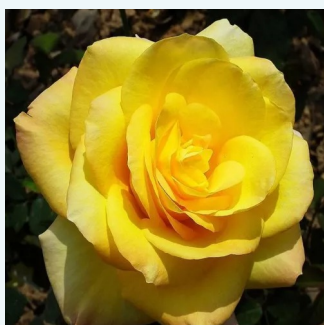

Rosa King's Ransom™

amarillo dorado - rosales híbridos de té
75-150 cm
rosa de fragancia intensa - miel - miel
Dr. Dennison H. Morey