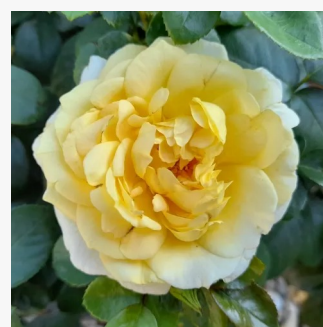

Rosa Sümeg

rosa claro - rosales floribundas
60-70 cm
rosa sin fragancia - -
Márk Gergely

Rosa Sunny Rose®

amarillo claro - rosales floribundas
30-50 cm
rosa sin fragancia - -
W. Kordes & Sons

Rosa Sunstar®