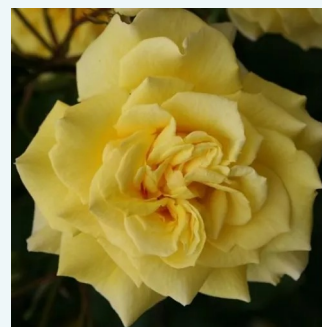

Rosa Sterntaler®

amarillo - rosales híbridos de té
90-150 cm
rosa de fragancia discreta - limón - limón
W. Kordes & Sons