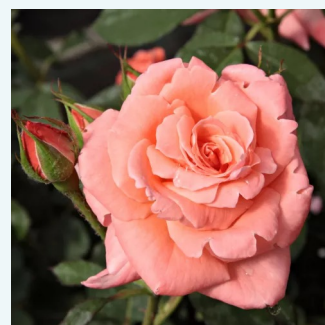

Rosa Sonia Meiland®

color salmón - rosales híbridos de té
75-120 cm
rosa de fragancia intensa - ácido - ácido
Marie-Louise (Louisette) Meiland