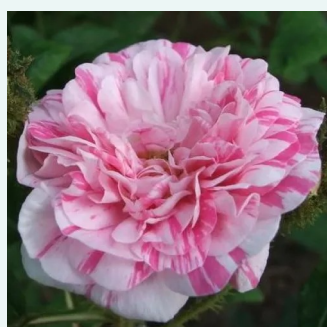

Rosa Madame Boll

rosa claro - rosales antiguos - portland
150-180 cm
rosa de fragancia intensa - melocotón -
melocotón
Daniel Boll

Rosa Madame Hardy

blanco - rosales antiguos - centifolia
120-200 cm
rosa de fragancia intensa - de almizcle - de
almizcle
Julien-ALEXANDRE Hardy

Rosa Madame Isaac Pereire

rosa - rosales antiguos - bourbon
180-250 cm
rosa de fragancia intensa - albaricoque -
albaricoque
Armand Garçon

Rosa Madame Knorr

rosa claro - rosales antiguos - portland
90-120 cm
rosa de fragancia intensa - manzana - manzana
Victor Verdier