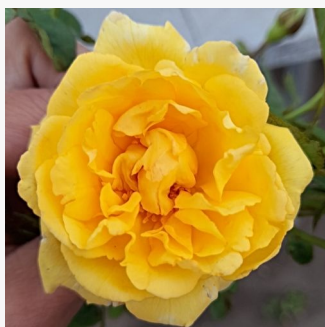

Rosa Isidora™

amarillo dorado - rosales floribundas
50-70 cm
rosa de fragancia discreta - pomelo - pomelo
PhenoGeno Roses