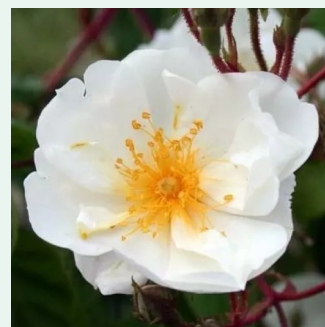

Rosa Bobbie James

blanco crema - rosales ramblers trepadores
250-700 cm
rosa de fragancia intensa - manzana - manzana
Sunningdale Nursery