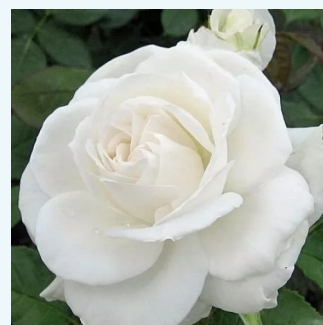

Rosa Annapurna™

blanco - rosales híbridos de té
60-80 cm
rosa de fragancia intensa - flor de lilo - flor de lilo
Francois Dorieux II.