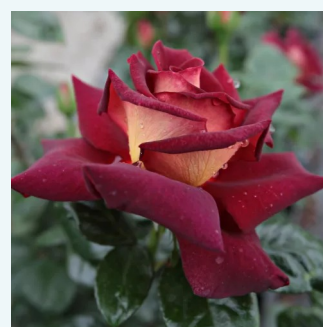

Rosa Eddy Mitchell®

borgoña con amarillo - rosales híbridos de té
50-60 cm
rosa de fragancia intensa - frambuesa -
frambuesa
Meilland International