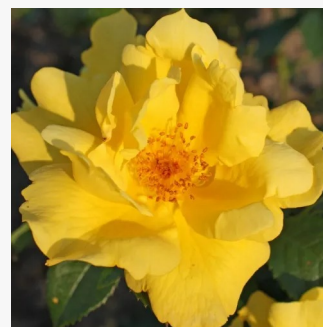

Rosa Landlust®

amarillo con bordes rosa - rosales grandifloras floribundas
90-120 cm
rosa sin fragancia - -
W. Kordes' Söhne®

Rosa Lemon Fizz®

amarillo - rosales floribundas
70-80 cm
rosa sin fragancia - -
Tim Hermann Kordes