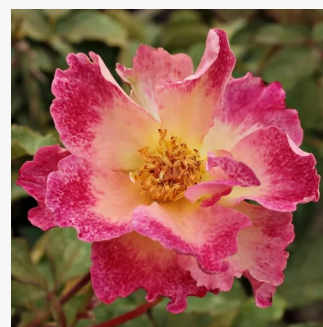

Rosa Alfred Manessier™

amarillo dorado con bordes rojo vivo - rosales
grandifloras
90-120 cm
rosa de fragancia intensa - miel - miel
Dominique Massad