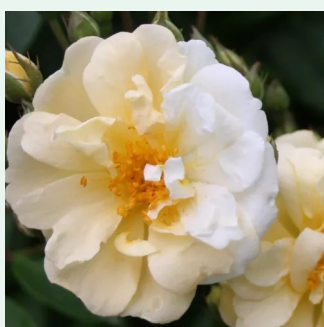

Rosa Christine Hélène

amarillo - rosales ramblers trepadores
200-300 cm
rosa de fragancia discreta - limón - limón
Christine Meile