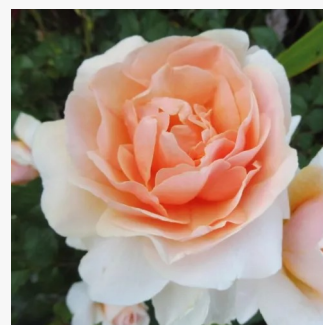

Rosa Floriana

amarillo - rosales floribundas
50-70 cm
rosa de fragancia intensa - albaricoque -
albaricoque
Martin Visser