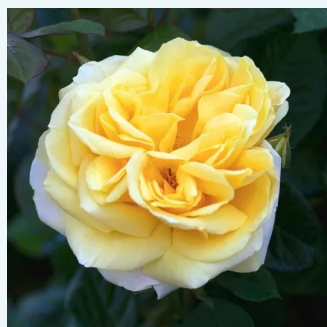

Rosa Michelangelo®

amarillo - rosales híbridos de té
120-130 cm
rosa de fragancia moderadamente intensa -
almizcle - almizcle
Alain Meilland