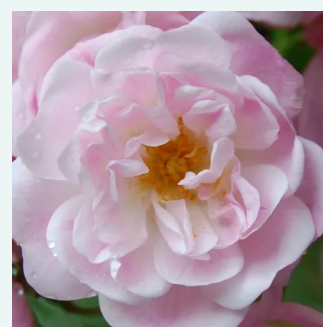

Rosa Belvedere

rosa claro - rosales antiguos - sempervirens
300-400 cm
rosa de fragancia intensa - mango - mango
Antoine A. Jacques