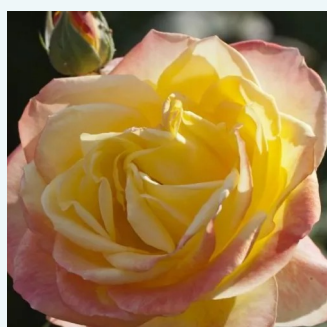

Rosa Emeraude d'Or

amarillo con bordes rosa - rosales híbridos de té
120-150 cm
rosa de fragancia moderadamente intensa -
vainilla - vainilla
Georges Delbard