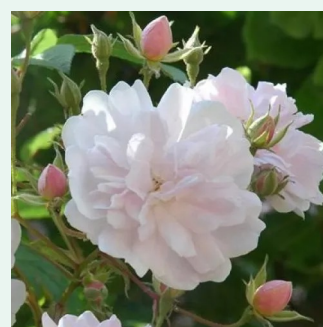

Rosa Paul's Himalayan Musk Rambler

rosa claro - rosales ramblers trepadores
610-910 cm
rosa de fragancia intensa - mango - mango
George Paul, Jr.