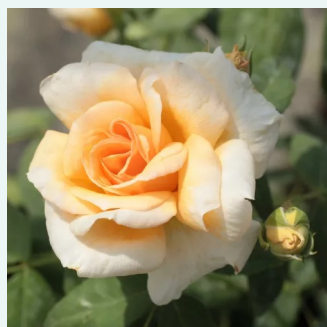

Rosa Cardinal de Richelieu

morado oscuro - rosales antiguos - gallica
90-180 cm
rosa de fragancia discreta - centifolia - centifolia
Louis-Joseph-Ghislain Parmentier

Rosa Celsiana

rosa claro - rosales antiguos - damascena
90-185 cm
rosa de fragancia intensa - aroma dulce - aroma dulce
-

Rosa Charles de Mills

púrpura - rosales antiguos - gallica
100-150 cm
rosa de fragancia discreta - ácido - ácido
-

Rosa Comte de Chambord

rosa - rosales antiguos - portland
90-150 cm
rosa de fragancia intensa - limón - limón
Robert and Moreau