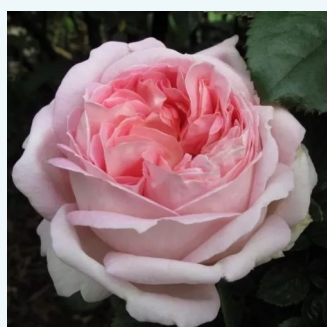

Rosa Myriam™

rosa claro - rosales híbridos de té
75-80 cm
rosa de fragancia intensa - canela - canela
Anne G. Cocker