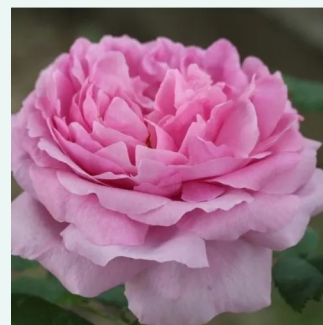

Rosa Bullata

rosa oscuro - rosales antiguos - centifolia
100-200 cm
rosa de fragancia intensa - melocotón - melocotón
Duhamel

Rosa Capitaine John Ingram

morado oscuro - rosales antiguos - musgo (musgosos)
120-180 cm
rosa de fragancia intensa - centifolia - centifolia
Jean Laffay

Rosa Cardinal de Richelieu

morado oscuro - rosales antiguos - gallica
90-180 cm
rosa de fragancia discreta - centifolia - centifolia
Louis-Joseph-Ghislain Parmentier

Rosa Celsiana

rosa claro - rosales antiguos - damascena
90-185 cm
rosa de fragancia intensa - aroma dulce - aroma dulce
-

Rosa Charles de Mills

púrpura - rosales antiguos - gallica
100-150 cm
rosa de fragancia discreta - ácido - ácido
-

Rosa Comte de Chambord

rosa - rosales antiguos - portland
90-150 cm
rosa de fragancia intensa - limón - limón
Robert and Moreau