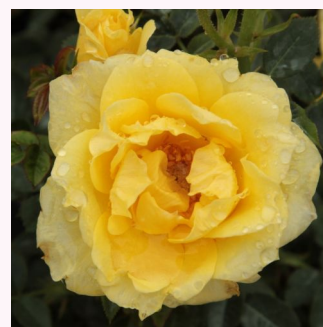

Rosa Gold Pin™

amarillo vibrante - rosales miniaturas
30-40 cm
rosa de fragancia discreta - de almizcle - de
almizcle
Mattock, John