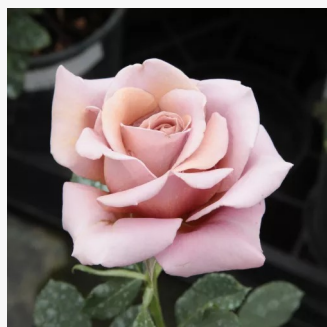

Rosa Koko Loco™

marrón claro con tonos rosa - rosales floribundas
75-90 cm
rosa de fragancia discreta - albaricoque -
albaricoque
Christian Bédard