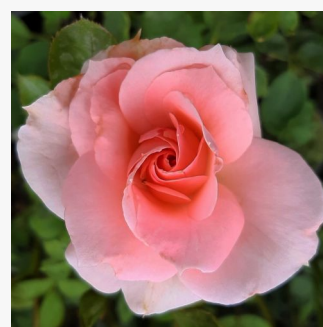

Rosa Régen

rosa claro - rosales floribundas
80-90 cm
rosa de fragancia discreta - melocotón -
melocotón
Márk Gergely