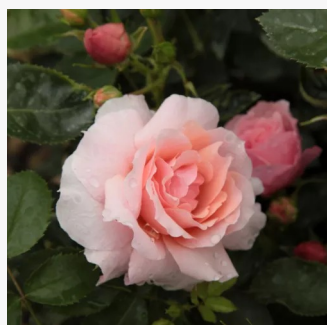

Rosa Chewgentpeach

rosa melocotón - rosales grandifloras floribundas
100-120 cm
rosa sin fragancia - -
Christopher H. Warner