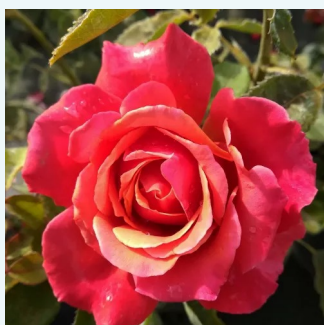

Rosa Copper Lights™

rosa con tonos naranja - rosales híbridos de té
100-120 cm
rosa de fragancia discreta - de almizcle - de
almizcle
Nola M. Simpson