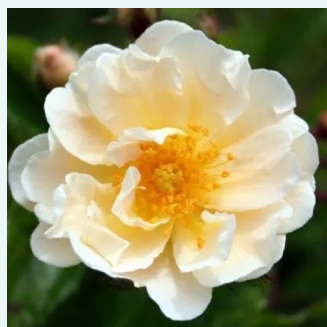

Rosa Goldfinch

blanco crema - rosales antiguos - rosales antiguos de jardín
50-100 cm
rosa de fragancia discreta - frutal - frutal
George Paul, Jr.