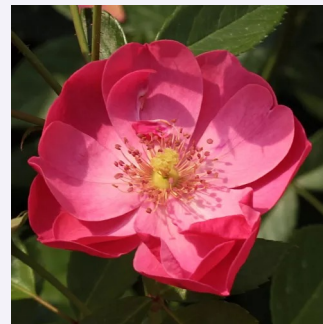

Rosa Amourin

amarillo claro - rosales arbustivos
150-200 cm
rosa de fragancia discreta - albaricoque -
albaricoque
Martin Visser

Rosa Angela®

rosa - rosales arbustivos
100-150 cm
rosa de fragancia intensa - canela - canela
Reimer Kordes