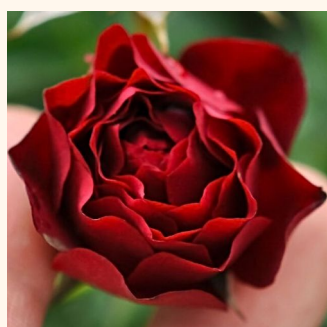

Rosa Coral™

rojo oscuro - rosales tapizantes
30-40 cm
rosa de fragancia discreta - anís - anís
PhenoGeno Roses