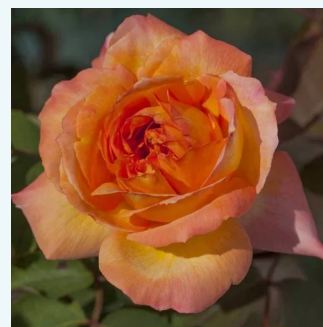

Rosa René Goscinny®

rosa con tonos naranja - rosales híbridos de té
60-80 cm
rosa de fragancia intensa - melocotón -
melocotón
Alain Antoine Meilland