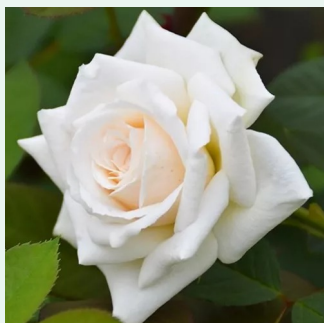

Rosa Ice Cool

blanco - rosales trepadores
200-300 cm
rosa sin fragancia - -
G. Delbard