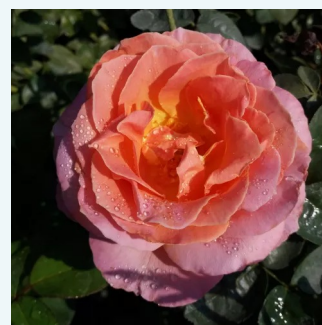

Rosa Elle®

color salmón - rosales híbridos de té
80-90 cm
rosa de fragancia intensa - miel - miel
Jacques Mouchotte