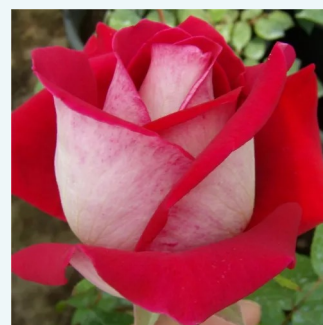

Rosa Bajazzo®

borgoña con blanco - rosales híbridos de té
70-90 cm
rosa de fragancia moderadamente intensa -
manzana - manzana
Reimer Kordes