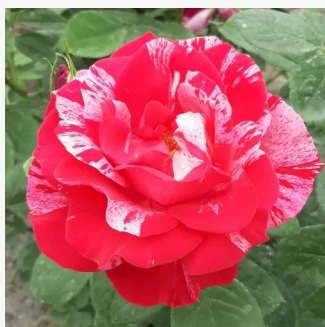

Rosa Delstrobla

rosa con rayas blanco - rosales floribundas
80-100 cm
rosa de fragancia discreta - centifolia - centifolia
Georges Delbard