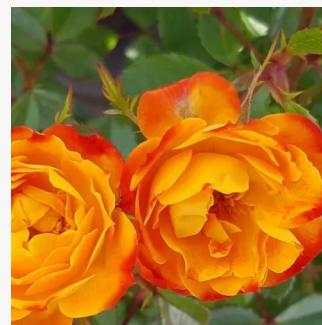

Rosa Irish Eyes™

naranja amarillo - rosales floribundas
75-80 cm
rosa de fragancia discreta - manzana - manzana
Patrick Dickson