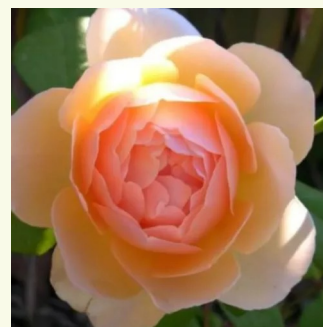

Rosa Ausjo

rosa melocotón - rosales ingleses
90-120 cm
rosa de fragancia intensa - lirio de los valles - lirio
de los valles
David Austin