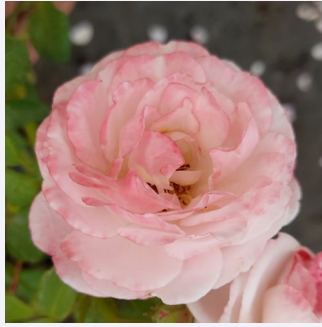

Rosa Marbled Gallica

rosa oscuro - rosales arbustivos
150-300 cm
rosa de fragancia intensa - miel - miel
John Scarman

Rosa New Dreams

rosa - rosales arbustivos
150-200 cm
rosa de fragancia discreta - frutal - frutal
Martin Vissers