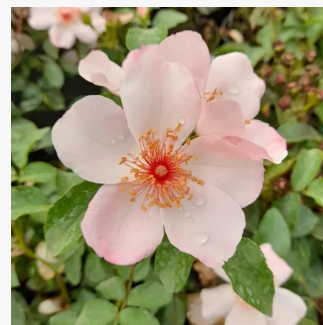

Rosa Arthur Bell

amarillo dorado - rosales floribundas
75-100 cm
rosa de fragancia intensa - ácido - ácido
Samuel Darragh McGredy IV.

Rosa Astronomia®

rosa - rosales floribundas
60-100 cm
rosa sin fragancia - -
Alain Meilland