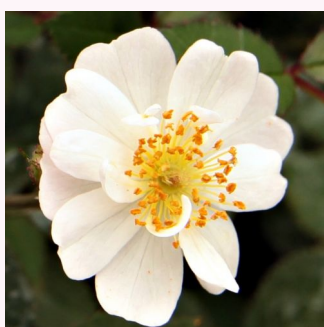

Rosa Talas

blanco con tonos rosa claro - rosales miniaturas
20-30 cm
rosa sin fragancia - -
Győry Szilveszter