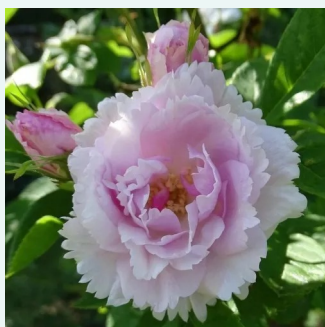

Rosa Ferdinand Pichard

blanco con rayas púrpura - rosales antiguos -
híbrido perpetuo
120-240 cm
rosa de fragancia intensa - de violeta - de violeta
Rémi Tanne

Rosa Fimbriata

blanco con tonos rosa - rosales antiguos - rosales antiguos de jardín
120-150 cm
rosa de fragancia moderadamente intensa - limón - limón
Morlet