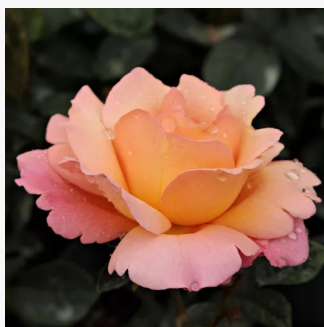

Rosa Animo

naranja - rosales floribundas
100-160 cm
rosa de fragancia intensa - mango - mango
De Ruiter Innovations BV.