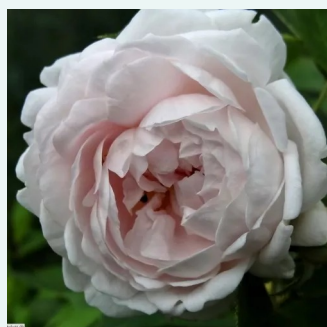

Rosa Alain Blanchard

color malva - rosales antiguos - gallica
100-150 cm
rosa de fragancia intensa - damasco - damasco
Coquerel

Rosa Albéric Barbier

color crema - rosales antiguos - rambler
(trepadores)
450-610 cm
rosa de fragancia moderadamente intensa -
clavero - clavero
Barbier Frères & Compagnie

Rosa Albertine

color salmón - rosales antiguos - rambler
(trepadores)
200-600 cm
rosa de fragancia discreta - frutal - frutal
Brent C. Dickerson

Rosa Ännchen von Tharau

blanco con tonos rosa - rosales antiguos - alba
200-300 cm
rosa de fragancia discreta - té - té
Rudolf Geschwind