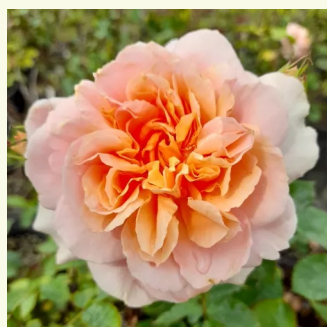

Rosa Versigny™

color salmón - rosales nostálgicos
90-120 cm
rosa de fragancia discreta - centifolia - centifolia
Dominique Massad