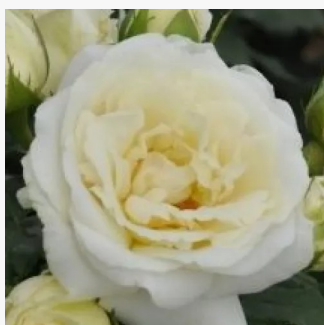

Rosa Lenka™

blanco crema - rosales floribundas
60-70 cm
rosa de fragancia discreta - - - -
PhenoGeno Roses