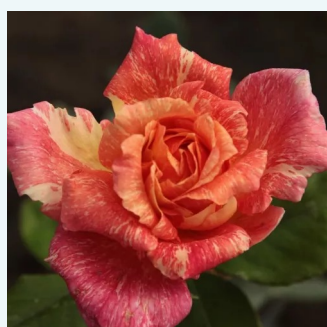

Rosa Mediterranea™

color salmón con rayas amarillo - rosales híbridos de té
50-150 cm
rosa de fragancia intensa - mango - mango
Pedro (Pere) Dot