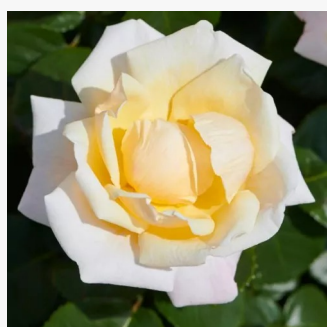

Rosa Baroniet Rosendal™

blanco con tonos amarillo claro - rosales
floribundas
80-120 cm
rosa de fragancia moderadamente intensa - - - -
Mogens Nyegaard Olesen