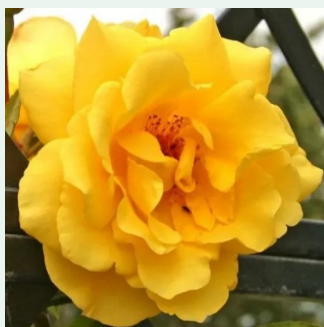

Rosa Golden Gate®

amarillo dorado - rosales trepadores
200-300 cm
rosa de fragancia discreta - damasco - damasco
Tim Hermann Kordes