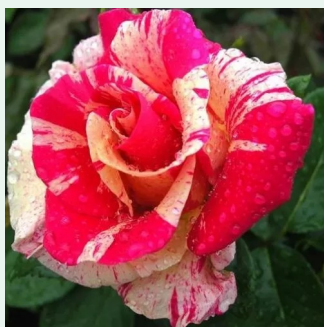

Rosa Wekrosopela

rosa con rayas blanco - rosales trepadores
380-420 cm
rosa de fragancia discreta - miel - miel
Tom Carruth