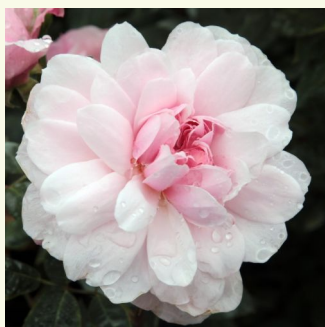

Rosa Ausorts

rosa claro - rosales ingleses
150-360 cm
rosa de fragancia discreta - lirio de los valles -
lirio de los valles
David Austin