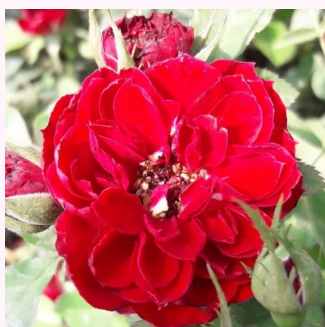

Rosa Zenta

borgoña - rosales miniaturas
30-50 cm
rosa sin fragancia - -
Márk Gergely