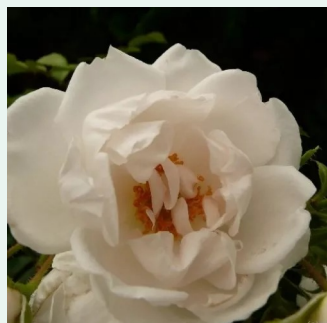

Rosa Hella®

blanco - rosales trepadores
200-300 cm
rosa de fragancia discreta - flor de lilo - flor de lilo
Tim Hermann Kordes