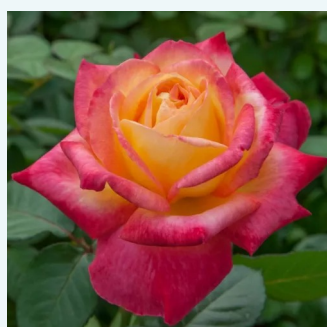

Rosa Pullman Orient Express®

amarillo con bordes rosa - rosales híbridos de té
80-90 cm
rosa de fragancia discreta - fresa - fresa
Ping Lim; Jerry F. Twomey