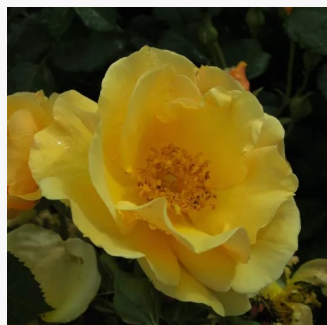

Rosa Campina Gold

amarillo - rosales floribundas
60-90 cm
rosa de fragancia intensa - manzana - manzana
Martin Visser