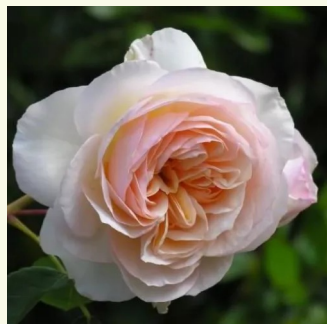

Rosa Molineux

amarillo oscuro - rosales ingleses
60-90 cm
rosa de fragancia discreta - centifolia - centifolia
David Austin

Rosa Naomi™

rosa oscuro - rosales nostálgicos
100-150 cm
rosa de fragancia intensa - anís - anís
L. Pernille Olesen

Rosa Natalija™

naranja con tonos melocotón - rosales nostálgicos
60-70 cm
rosa de fragancia discreta - almizcle - almizcle
PhenoGeno Roses

Rosa Novalis®

morado - rosales nostálgicos
80-100 cm
rosa de fragancia discreta - manzana - manzana
W. Kordes' Söhne®

Rosa Paul Bocuse™

rosa melocotón - rosales nostálgicos
120-150 cm
rosa de fragancia discreta - frambuesa -
frambuesa
Dominique Massad

Rosa Perdita

color crema con tonos melocotón - rosales
ingleses
100-120 cm
rosa de fragancia intensa - canela - canela
David Austin