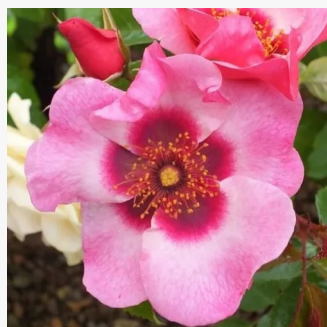

Rosa Bright as a Button

rosa con tonos borgoña - rosales floribundas
95-110 cm
rosa de fragancia discreta - de violeta - de violeta
Christopher H. Warner