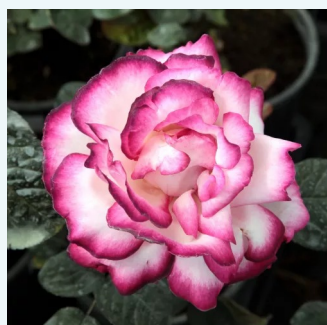

Rosa Atlas™

blanco con bordes rosa - rosales híbridos de té
60-80 cm
rosa de fragancia intensa - canela - canela
Georges Delbard