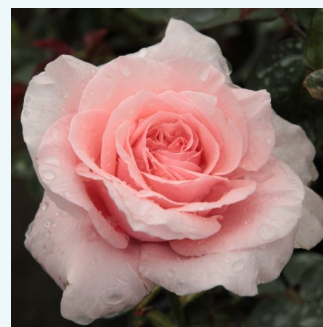

Rosa Marcsika

rosa claro - rosales híbridos de té
90-100 cm
rosa de fragancia intensa - frutal - frutal
Márk Gergely