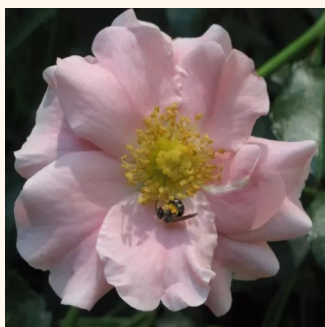

Rosa Satin Haze®

rosa claro - rosales tapizantes
30-40 cm
rosa sin fragancia - -
Christian Evers