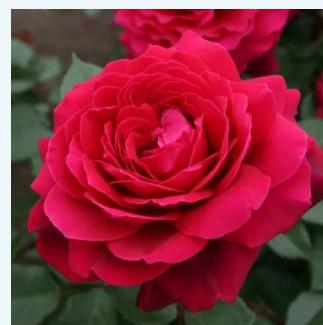

Rosa Bel Ange®

rosa - rosales híbridos de té
100-150 cm
rosa de fragancia moderadamente intensa - frutal
- frutal
Louis Lens

Rosa Belle de Jour

amarillo - rosales híbridos de té
90-120 cm
rosa de fragancia discreta - albaricoque -
albaricoque
G. Delbard