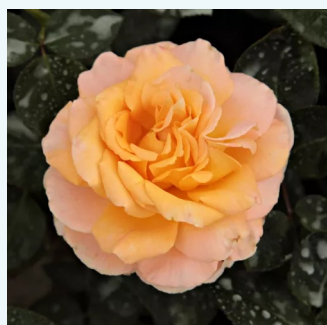

Rosa Sasad

rosa oscuro - rosales híbridos de té
80-120 cm
rosa de fragancia moderadamente intensa -
especia - especia
Márk Gergely

Rosa Scented Memory™

rosa melocotón - rosales híbridos de té
100-150 cm
rosa de fragancia discreta - té - té
L. Pernille Olesen, Mogens Nyegaard Olesen