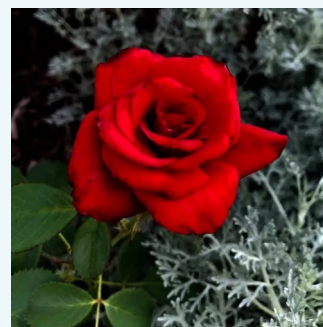

Rosa Kardinal

rojo oscuro - rosales híbridos de té
80-100 cm
rosa de fragancia moderadamente intensa - - - -
Max Krause