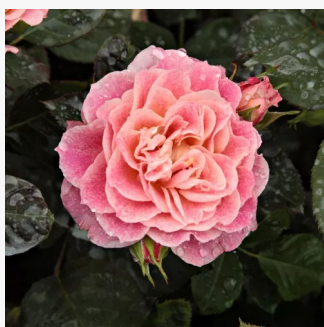

Rosa Michelle Bedrossian™

vivo rojo con amarillo - rosales grandifloras floribundas
90-120 cm
rosa sin fragancia - -
Dominique Massad