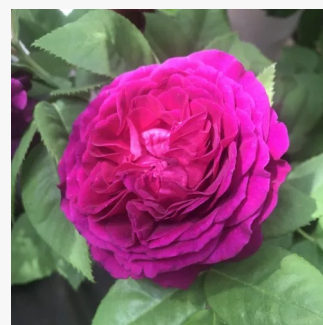

Rosa Purple Lodge

morado - rosales floribundas
80-100 cm
rosa de fragancia intensa - manzana - manzana
Pierre Orard