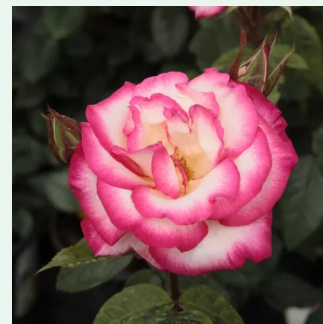

Rosa Harlekin®

blanco con bordes rosa - rosales trepadores
280-320 cm
rosa de fragancia moderadamente intensa -
almizcle - almizcle
Reimer Kordes