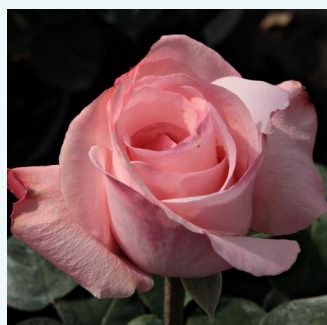

Rosa Day Dream

rosa - rosales híbridos de té
80-100 cm
rosa de fragancia discreta - clavero - clavero
David L. Armstrong

Rosa Delset

rosa claro - rosales híbridos de té
50-150 cm
rosa de fragancia discreta - damasco - damasco
Georges Delbard, Andre Chabert