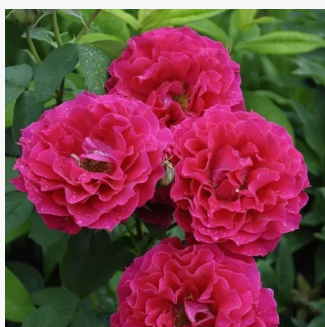

Rosa Souvenir d'Edouard Maubert™

rojo - rosales floribundas
100-130 cm
rosa de fragancia intensa - clavero - clavero
Dominique Massad