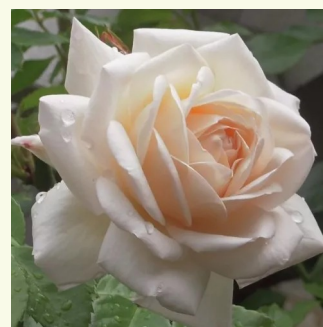

Rosa Leah Tutu™

amarillo - rosales nostálgicos
75-90 cm
rosa de fragancia discreta - ácido - ácido
Heather M. Horner

Rosa Leonard Dudley Braithwaite

rojo oscuro - rosales ingleses
100-120 cm
rosa de fragancia intensa - té - té
David Austin

Rosa Leonardo da Vinci®

rosa claro - rosales nostálgicos
70-150 cm
rosa de fragancia discreta - clavero - clavero
Alain Meillard

Rosa Macbeth™

rosa oscuro - rosales ingleses
180-220 cm
rosa de fragancia intensa - albaricoque -
albaricoque
David Austin