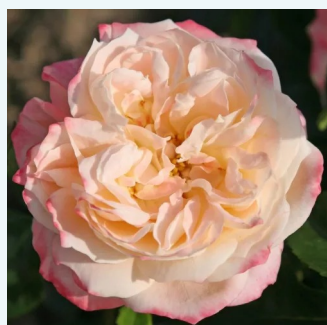

Rosa Concorde

amarillo con bordes rosa - rosales híbridos de té
100-110 cm
rosa de fragancia moderadamente intensa -
frambuesa - frambuesa
Meiland International