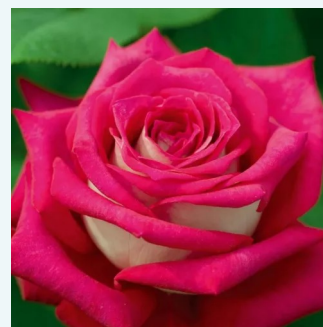

Rosa Monica Bellucci®

rosa con color crema - rosales híbridos de té
80-100 cm
rosa de fragancia intensa - mango - mango
Alain Meilland