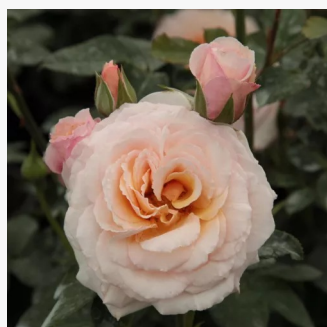

Rosa Pacific™

amarillo - rosales grandifloras floribundas
90-100 cm
rosa de fragancia discreta - canela - canela
PhenoGeno Roses