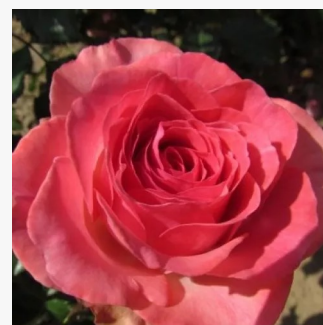

Rosa Mystic Glow™

rosa con bordes rojo - rosales floribundas
70-90 cm
rosa de fragancia intensa - frutal - frutal
Ronnie Rawlins