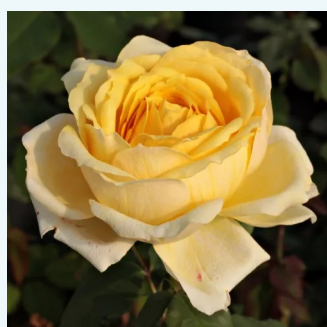

Rosa Varo Iglo™

blanco - rosales híbridos de té
100-150 cm
rosa de fragancia moderadamente intensa - de
almizcle - de almizcle
Gysbert Verbeek

Rosa Velasquez®

magenta - rosales híbridos de té
90-120 cm
rosa de fragancia intensa - canela - canela
Alain Meilland