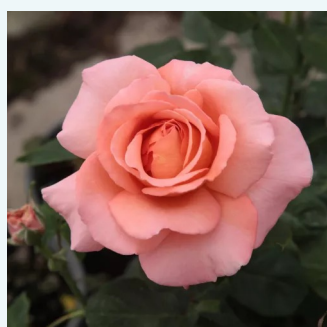

Rosa Törökbalint

color salmón - rosales híbridos de té
90-100 cm
rosa de fragancia discreta - canela - canela
Márk Gergely