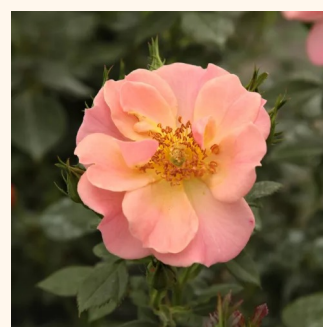

Rosa Purple Rain ®

morado - rosales tapizantes
60-90 cm
rosa de fragancia discreta - ácido - ácido
W. Kordes & Sons

Rosa Red Drift®

rojo - rosales tapizantes
30-40 cm
rosa sin fragancia - -
Alain Meilland