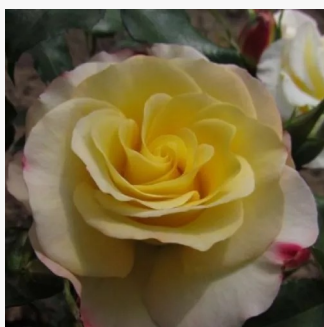

Rosa Hummingbird™

amarillo con bordes rosa - rosales floribundas
80-90 cm
rosa de fragancia discreta - miel - miel
Marilyn Tynan