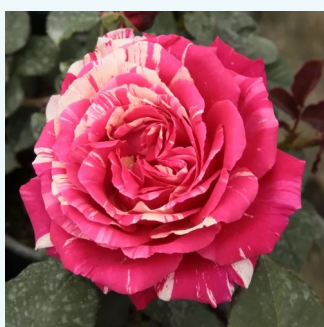

Rosa Best Impression®

rosa con rayas blanco - rosales híbridos de té
80-120 cm
rosa de fragancia discreta - damasco - damasco
Hans Jürgen Evers