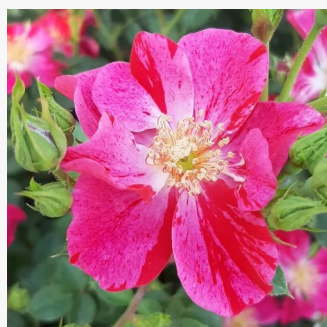

Rosa Ruby™

rojo con rayas rosa - rosales polyanta
40-50 cm
rosa de fragancia discreta - miel - miel
PhenoGeno Roses