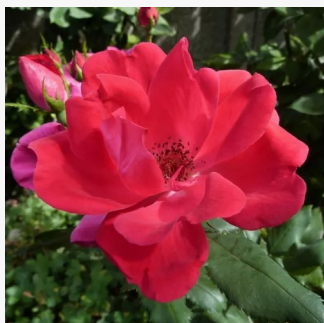

Rosa Knock Out®

cereza - rosales floribundas
60-80 cm
rosa sin fragancia - -
William J. Radler