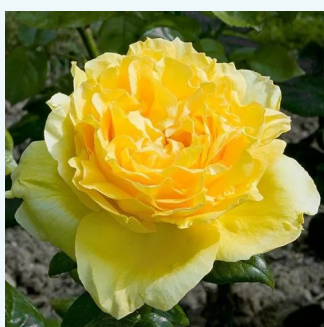

Rosa Souvenir de Marcel Proust™

amarillo - rosales híbridos de té
60-80 cm
rosa de fragancia intensa - lirio de los valles - lirio de los valles
Georges Delbard