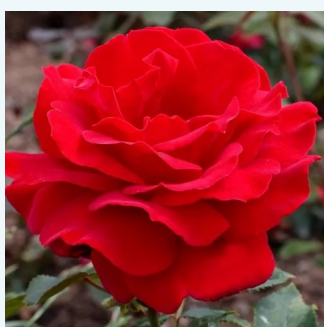

Rosa Victor Hugo®

rojo oscuro - rosales híbridos de té
90-100 cm
rosa de fragancia intensa - canela - canela
Marie-Louise (Louisette) Meilland