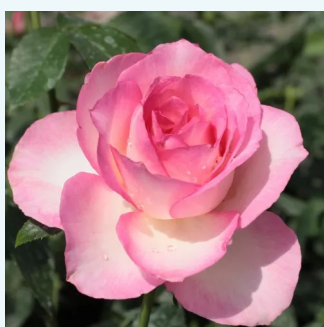

Rosa Tourmaline™

blanco con bordes rosa - rosales híbridos de té
50-100 cm
rosa de fragancia moderadamente intensa -
manzana - manzana
Georges Delbard