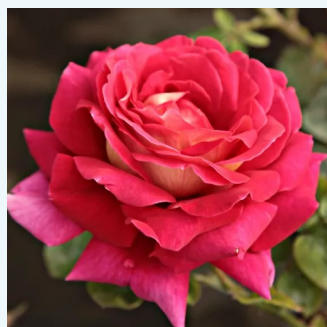

Rosa Kronenburg

amarillo dorado con rojo cereza - rosales híbridos de té
80-150 cm
rosa de fragancia moderadamente intensa - ácido - ácido
Samuel Darragh McGredy IV.