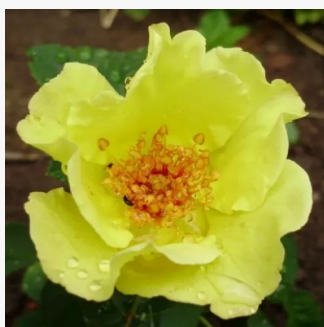

Rosa Tibet-Rose™

amarillo - rosales floribundas
100-150 cm
rosa de fragancia discreta - ácido - ácido
Heinrich Schultheis