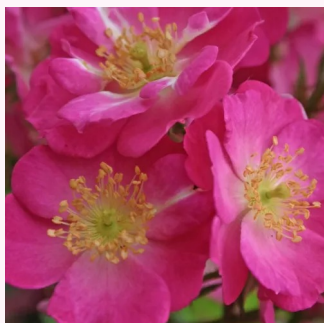

Rosa Lupo®

rosa - rosales miniaturas
30-40 cm
rosa sin fragancia - -
Tim Hermann Kordes