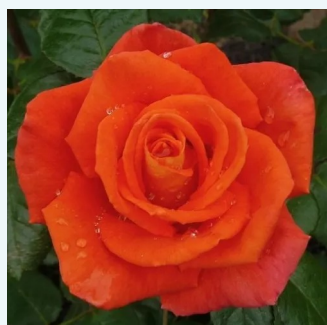

Rosa Monica®

naranja con amarillo - rosales híbridos de té
90-160 cm
rosa de fragancia discreta - aroma dulce - aroma
dulce
Mathias Tantau, Jr.