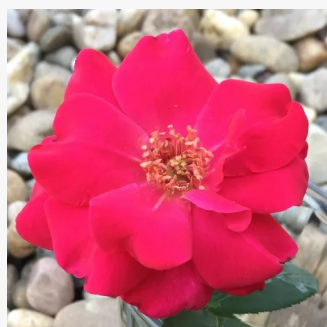

Rosa Anne Poulsen®

rojo carmesí - rosales floribundas
60-100 cm
rosa de fragancia discreta - frambuesa -
frambuesa
Poulsen, Svend