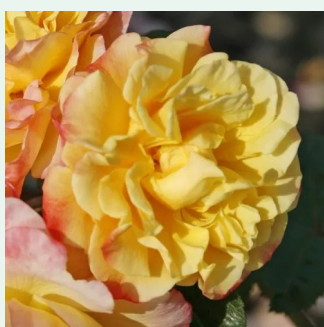

Rosa Moonlight®

amarillo limón con tonos rosa - rosales trepadores
200-300 cm
rosa de fragancia intensa - manzana - manzana
W. Kordes' Söhne®