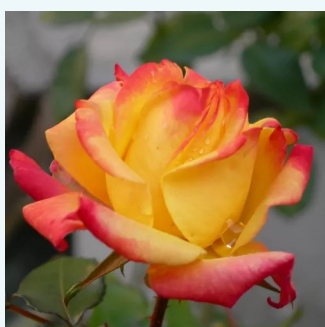

Rosa Piccadilly

vivo rojo con amarillo - rosales híbridos de té
100-140 cm
rosa de fragancia discreta - té - té
Samuel Darragh McGredy IV.