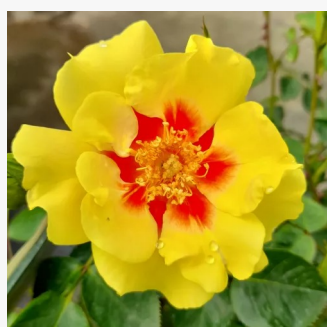

Rosa Eye of the Tiger

amarillo claro con el interior rojo - rosales
floribundas
70-90 cm
rosa de fragancia discreta - lirio de los valles -
lirio de los valles
Christopher H. Warner