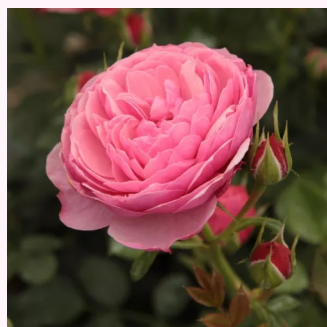

Rosa Punch™

rosa - rosales miniaturas
30-40 cm
rosa de fragancia discreta - de almizcle - de
almizcle
PhenoGeno Roses