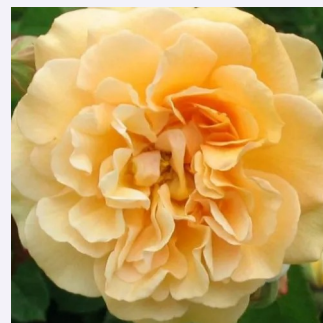

Rosa Buff Beauty

amarillo con tonos naranja - rosales arbustivos
120-300 cm
rosa de fragancia intensa - frambuesa -
frambuesa
Bentall