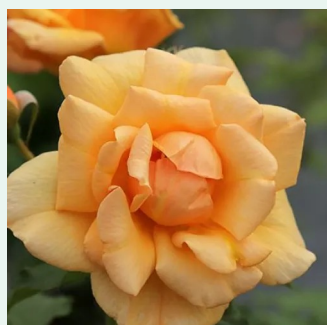

Rosa Autumn Sunset

amarillo con tonos naranja - rosales trepadores
150-365 cm
rosa de fragancia intensa - clavero - clavero
Malcolm Lowe