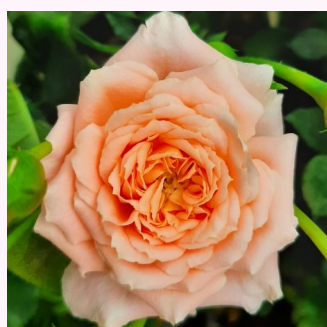

Rosa Sweet Dream®

naranja claro - rosales miniaturas
40-50 cm
rosa de fragancia moderadamente intensa -
albaricoque - albaricoque
Gareth Fryer