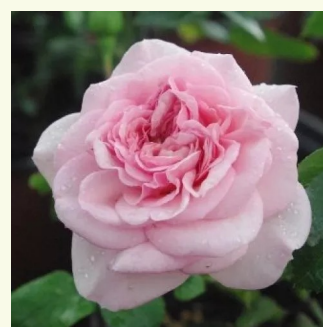

Rosa Charles Rennie Mackintosh

rosa - rosales ingleses
90-150 cm
rosa de fragancia discreta - - - -
David Austin

Rosa Charlotte

amarillo - rosales ingleses
90-185 cm
rosa de fragancia discreta - clavero - clavero
David Austin

Rosa Claudia Cardinale™

amarillo - rosales nostálgicos
150-250 cm
rosa de fragancia intensa - melocotón -
melocotón
Dominique Massad

Rosa Crédit Mutuel

magenta con blanco crema - rosales nostálgicos
80-100 cm
rosa de fragancia discreta - clavero - clavero
Dominique Massad

Rosa Crocus Rose

blanco - rosales ingleses
90-120 cm
rosa de fragancia discreta - frambuesa -
frambuesa
David Austin

Rosa Daisy's Delight

color crema - rosales nostálgicos
100-120 cm
rosa de fragancia discreta - aroma dulce - aroma
dulce
John Scarman