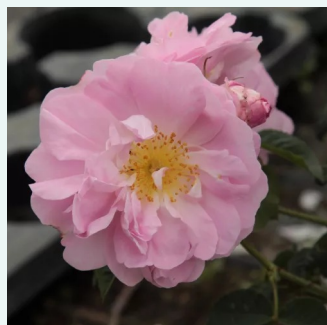

Rosa Bullata

rosa oscuro - rosales antiguos - centifolia
100-200 cm
rosa de fragancia intensa - melocotón - melocotón
Duhamel

Rosa Capitaine John Ingram

morado oscuro - rosales antiguos - musgo (musgosos)
120-180 cm
rosa de fragancia intensa - centifolia - centifolia
Jean Laffay

Rosa Cardinal de Richelieu

morado oscuro - rosales antiguos - gallica
90-180 cm
rosa de fragancia discreta - centifolia - centifolia
Louis-Joseph-Ghislain Parmentier

Rosa Celsiana

rosa claro - rosales antiguos - damascena
90-185 cm
rosa de fragancia intensa - aroma dulce - aroma dulce
-