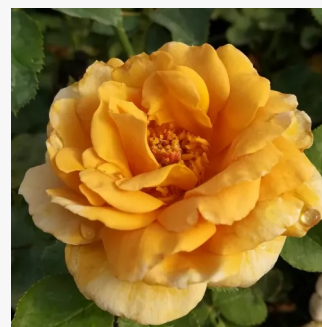

Rosa Honey Dijon™

amarillo con tonos marrón claro - rosales
grandifloras floribundas
100-150 cm
rosa de fragancia moderadamente intensa -
ácido - ácido
James A. Sproul