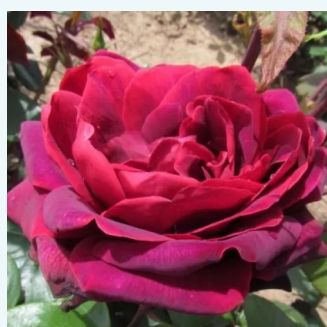

Rosa Sealed with a Kiss™

rojo oscuro - rosales híbridos de té
80-90 cm
rosa de fragancia intensa - anís - anís
Nola M. Simpson