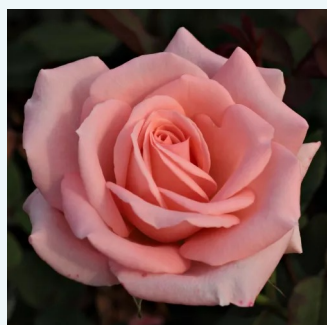

Rosa Katrin

color salmón - rosales híbridos de té
50-90 cm
rosa sin fragancia - -
GPG Roter Oktober, Bad Langensalza