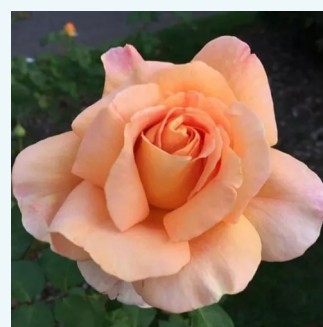

Rosa Apricot Silk

naranja claro con tonos rosa - rosales híbridos de
té
60-130 cm
rosa de fragancia moderadamente intensa -
melocotón - melocotón
Charles Walter Gregory