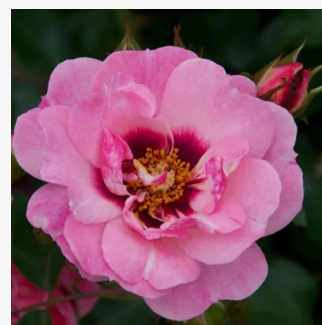

Rosa Esther Queen of Persia™

rosa claro con el interior oscuro - rosales
floribundas
70-90 cm
rosa de fragancia discreta - frambuesa -
frambuesa
Christopher H. Warner