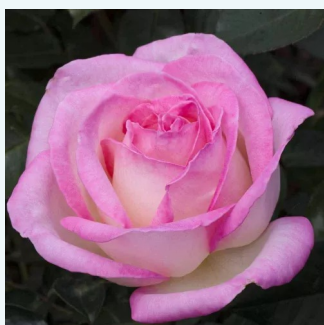

Rosa Princesse de Monaco®

blanco rema con bordes rosa - rosales híbridos
de té
70-90 cm
rosa de fragancia discreta - frutal - frutal
Marie-Louise (Louisette) Meilland