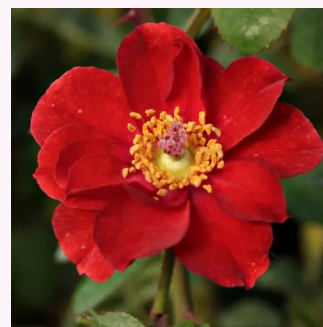

Rosa Libán

rojo - rosales miniaturas
50-60 cm
rosa sin fragancia - -
Márk Gergely