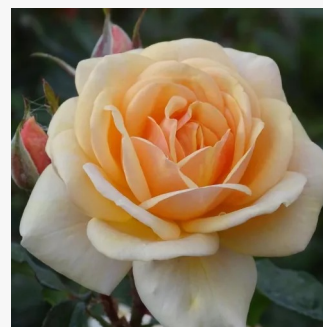

Rosa Sweet Honey®

color miel con tonos melocotón - rosales
floribundas
90-120 cm
rosa de fragancia discreta - manzana - manzana
W. Kordes & Sons