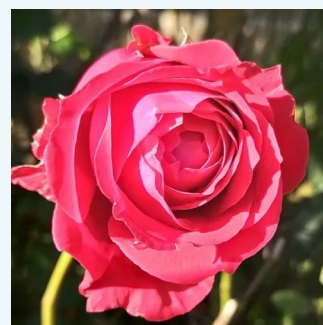

Rosa Lancôme

rosa vibrante - rosales híbridos de té
70-110 cm
rosa sin fragancia - -
Georges Delbard

Rosa Lapnoem

rojo - rosales híbridos de té
80-90 cm
rosa de fragancia intensa - de violeta - de violeta
Robert Laperrière