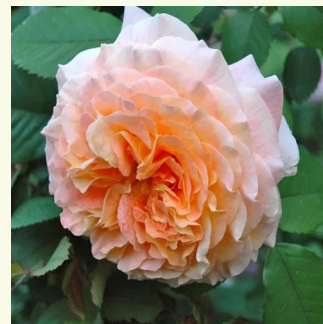

Rosa Jef l'Artiste

amarillo con tonos rosa - rosales nostálgicos
100-120 cm
rosa de fragancia intensa - miel - miel
Dominique Massad