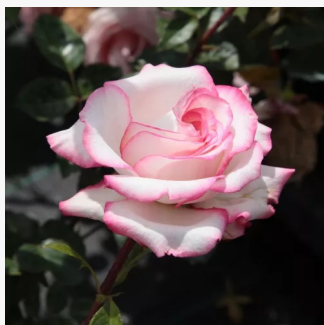

Rosa Händel

blanco con bordes rosa - rosales floribundas
120-150 cm
rosa de fragancia discreta - aroma dulce - aroma
dulce
Samuel Darragh McGredy IV.