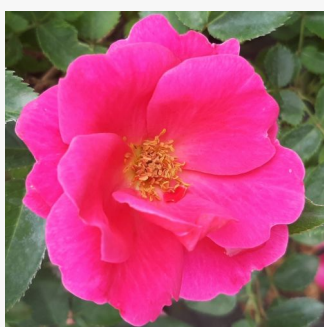

Rosa Garden of Roses®

rosa melocotón - rosales floribundas
50-60 cm
rosa de fragancia discreta - anís - anís
Tim Hermann Kordes

Rosa Gartenfreund®

rosa oscuro - rosales floribundas
40-80 cm
rosa de fragancia discreta - anís - anís
Tim Hermann Kordes