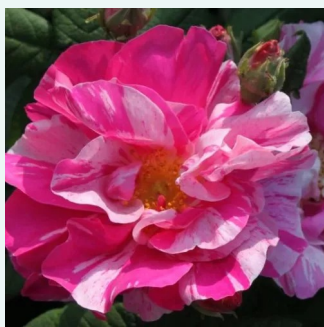

Rosa Rosa Mundi

rosa con rayas blanco - rosales antiguos - gallica
75-120 cm
rosa de fragancia intensa - damasco - damasco
-