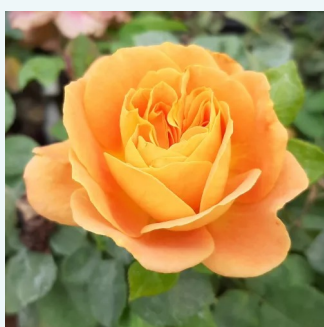

Rosa Orange™

naranja - rosales híbridos de té
40-50 cm
rosa de fragancia discreta - melocotón - melocotón
PhenoGeno Roses