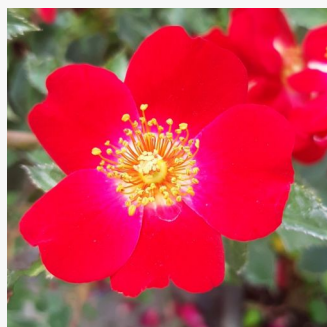

Rosa Amulet™

rojo vivo - rosales polyanta
40-50 cm
rosa de fragancia discreta - frutal - frutal
PhenoGeno Roses