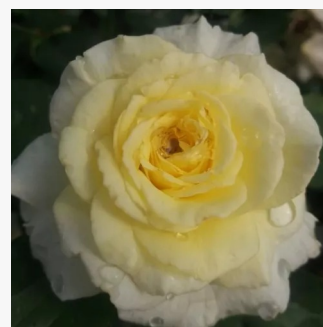

Rosa Tandinadi

amarillo - rosales floribundas
50-90 cm
rosa de fragancia moderadamente intensa -
pomelo - pomelo
Mathias Tantau, Jr.