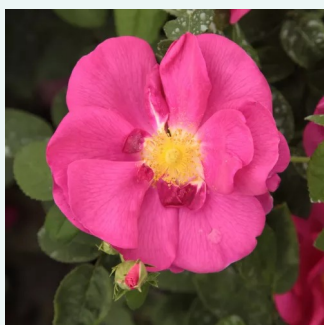

Rosa Gallica 'Officinalis'

rosa oscuro - rosales antiguos - gallica
90-150 cm
rosa de fragancia intensa - manzana - manzana
-