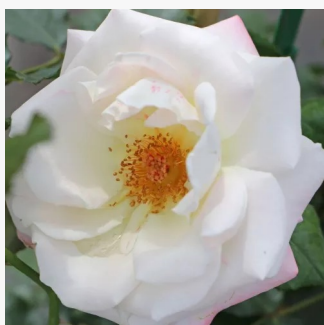

Rosa Eisprinzessin®

blanco con tonos rosa - rosales floribundas
60-90 cm
rosa sin fragancia - -
W. Kordes' Söhne®