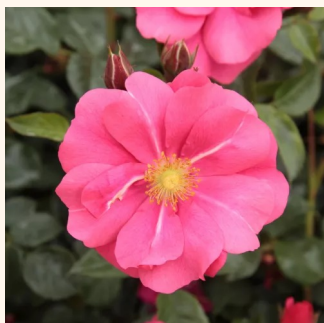

Rosa Vanity

rosa oscuro - rosales tapizantes
30-50 cm
rosa de fragancia moderadamente intensa - flor
de lilo - flor de lilo
Joseph Hardwick Pemberton