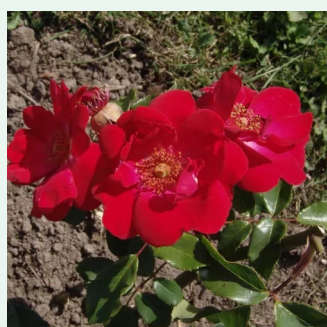

Rosa Millard de Martigny

rojo - rosales trepadores
150-250 cm
rosa de fragancia discreta - fresa - fresa
Fabien Ducher, Dominique Massad