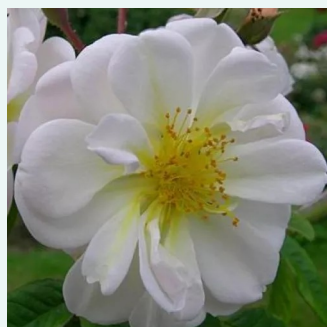

Rosa Lykkefund

blanco - rosales antiguos - rambler (trepadores)
550-610 cm
rosa de fragancia intensa - flor de lilo - flor de lilo
Aksel Olsen