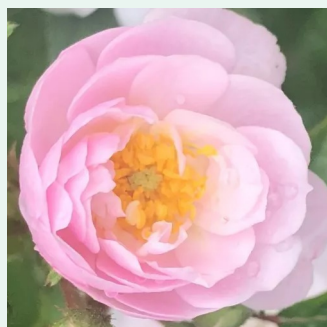

Rosa Little Rambler

rosa claro - rosales trepadores
150-245 cm
rosa de fragancia intensa - té - té
Christopher H. Warner