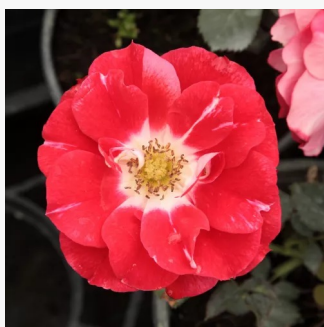

Rosa Picasso™

rojo claro con el interior blanco - rosales
floribundas
60-75 cm
rosa sin fragancia - -
Samuel Darragh McGredy IV.