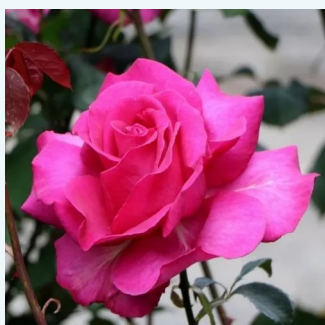

Rosa Parole®

rosa oscuro - rosales híbridos de té
80-100 cm
rosa de fragancia intensa - de violeta - de violeta
W. Kordes & Sons