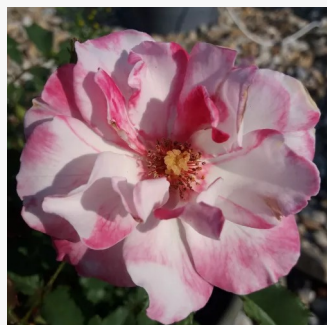

Rosa Tanelagib

color crema con bordes rosa - rosales floribundas
30-50 cm
rosa de fragancia discreta - aroma dulce - aroma
dulce
Hans Jürgen Evers