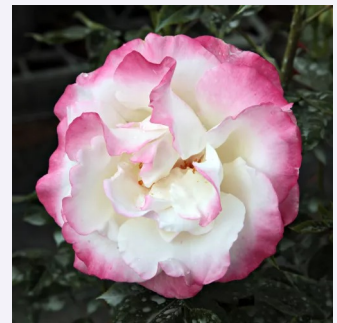

Rosa Mami

blanco rema con bordes rosa - rosales arbustivos
120-150 cm
rosa de fragancia discreta - - - -
Márk Gergely