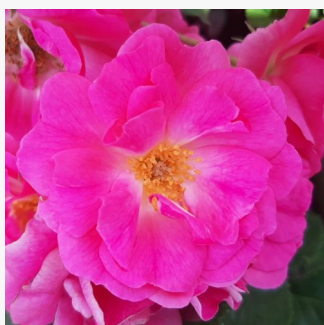

Rosa Ausram

blanco - rosales floribundas
60-120 cm
rosa de fragancia discreta - mango - mango
David Austin

Rosa Baby Blanket®

rosa - rosales floribundas
60-75 cm
rosa de fragancia discreta - centifolia - centifolia
Wilhelm Kordes III.