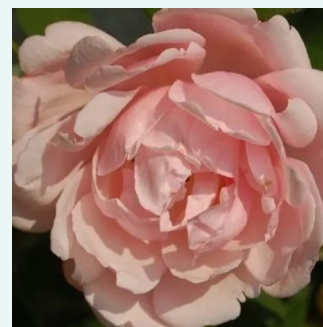

Rosa Albertine

color salmón - rosales antiguos - rambler
(trepadores)
200-600 cm
rosa de fragancia discreta - frutal - frutal
Brent C. Dickerson