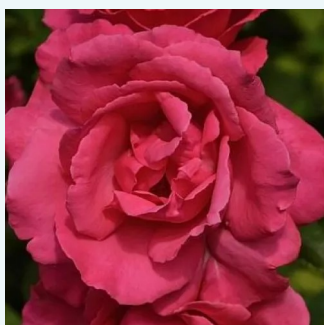

Rosa Monica®

naranja con amarillo - rosales híbridos de té
90-160 cm
rosa de fragancia discreta - aroma dulce - aroma
dulce
Mathias Tantau, Jr.

Rosa Mullard Jubilee™

rosa oscuro - rosales híbridos de té
60-120 cm
rosa de fragancia moderadamente intensa -
especia - especia
Samuel Darragh McGredy IV.