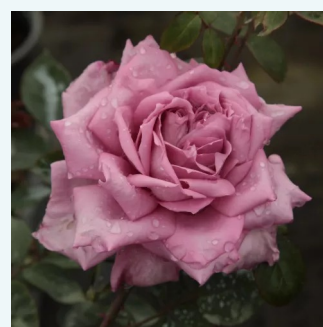

Rosa Orchid Masterpiece™

rosa con bordes morado - rosales híbridos de té
50-150 cm
rosa de fragancia discreta - de violeta - de violeta
Eugene S. Boerner