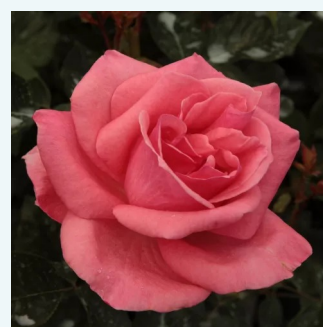

Rosa Sebastian Schultheis

rosa - rosales híbridos de té
100-150 cm
rosa de fragancia discreta - manzana - manzana
Heinrich Schultheis