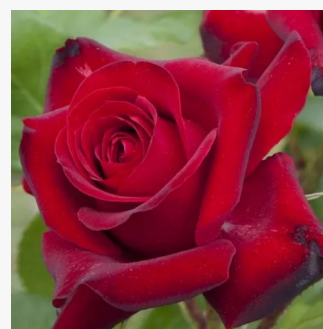

Rosa Niccolo Paganini®

rojo oscuro - rosales floribundas
70-90 cm
rosa de fragancia discreta - frambuesa -
frambuesa
Alain Meillard