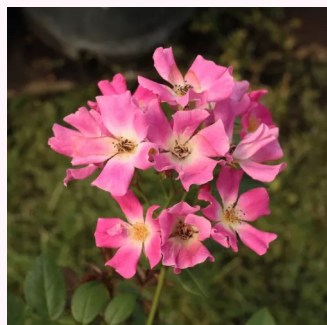

Rosa Dream Lover

morado con tonos rosa - rosales miniaturas
60-70 cm
rosa de fragancia discreta - pomelo - pomelo
Colin A. Pearce

Rosa Ernye

rosa vibrante - rosales miniaturas
50-60 cm
rosa sin fragancia - -
Márk Gergely