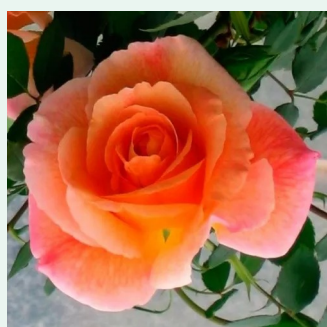

Rosa Puerta del Sol

amarillo dorado - rosales trepadores
150-275 cm
rosa de fragancia discreta - canela - canela
G. Delbard