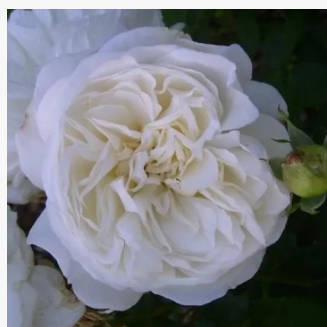

Rosa Weisse Gruss an Aachen™

blanco - rosales floribundas
50-90 cm
rosa de fragancia discreta - manzana - manzana
Max Vogel