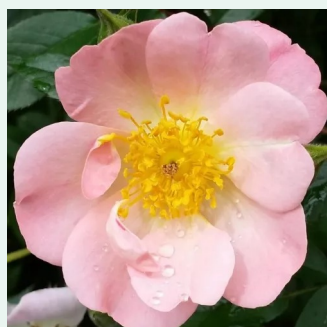

Rosa Open Arms

rosa claro - rosales trepadores
150-245 cm
rosa de fragancia intensa - lirio de los valles - lirio
de los valles
Christopher H. Warner