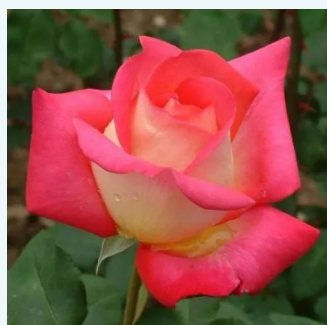

Rosa Renica

amarillo con rojo - rosales híbridos de té
80-100 cm
rosa de fragancia discreta - flor de lilo - flor de lilo
Mathias Tantau, Jr.