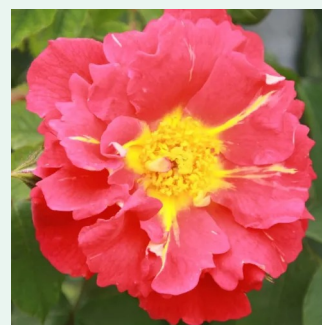

Rosa Bajazzo®

rosa oscuro - rosales trepadores
200-300 cm
rosa sin fragancia - -
Tim Hermann Kordes