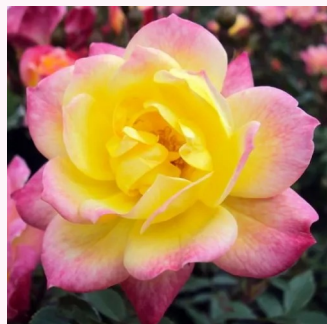

Rosa Baby Masquerade®

amarillo con bordes rosa - rosales miniaturas
20-40 cm
rosa sin fragancia - -
Mathias Tantau, Jr.