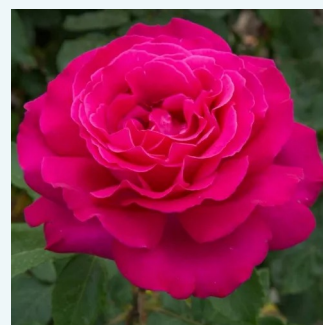

Rosa Velasquez®

magenta - rosales híbridos de té
90-120 cm
rosa de fragancia intensa - canela - canela
Alain Meilland