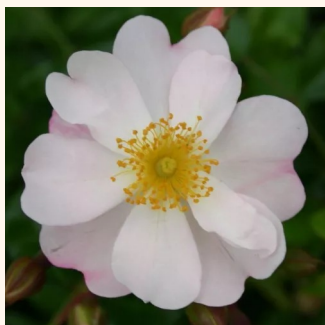

Rosa Medeo®

blanco con tonos rosa claro - rosales tapizantes
60-70 cm
rosa de fragancia discreta - flor de lilo - flor de lilo
W. Kordes & Sons