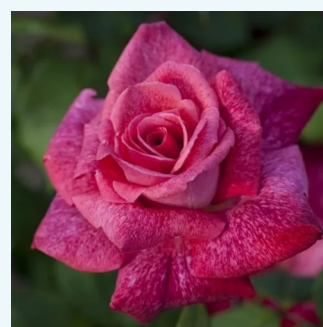

Rosa Pierre Arditi®

blanco - rosales híbridos de té
90-120 cm
rosa de fragancia intensa - centifolia - centifolia
Alain Meilland

Rosa Pierre Cardin®

rosa - rosales híbridos de té
80-100 cm
rosa de fragancia intensa - limón - limón
Alain Meilland