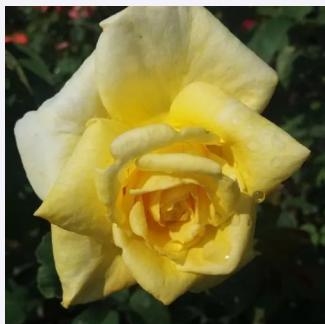

Rosa Amourin

amarillo claro - rosales arbustivos
150-200 cm
rosa de fragancia discreta - albaricoque -
albaricoque
Martin Visser

Rosa Angela®

rosa - rosales arbustivos
100-150 cm
rosa de fragancia intensa - canela - canela
Reimer Kordes