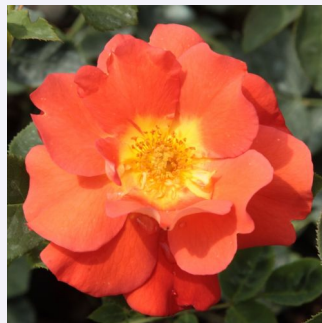

Rosa Lydia®

naranja oscuro - rosales arbustivos
180-220 cm
rosa de fragancia intensa - aroma dulce - aroma
dulce
Reimer Kordes