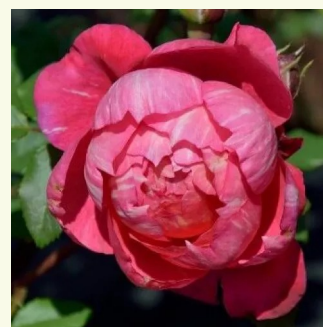

Rosa Crédit Mutuel

magenta con blanco crema - rosales nostálgicos
80-100 cm
rosa de fragancia discreta - clavero - clavero
Dominique Massad