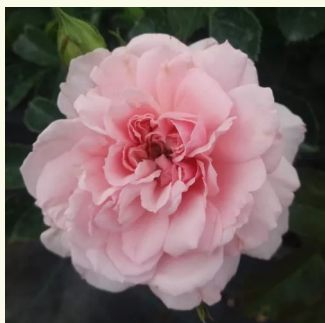

Rosa Blush™ Winterjewel®

rosa claro - rosales nostalgicos
80-90 cm
rosa de fragancia discreta - aroma dulce - aroma
dulce
PhenoGeno Roses