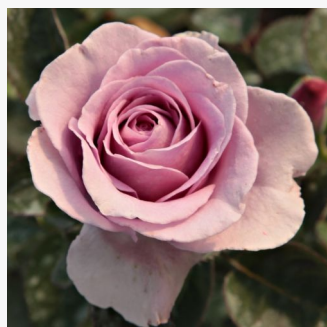

Rosa Terra Limburgia™

rosa con tonos morado - rosales floribundas
70-80 cm
rosa sin fragancia - -
Jozef Orye