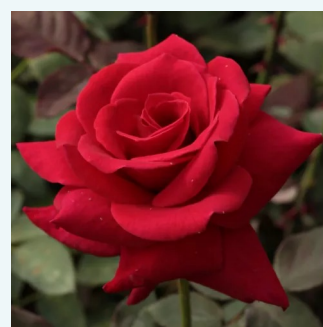

Rosa Mythos

color crema - rosales híbridos de té
60-80 cm
rosa de fragancia discreta - de almizcle - de
almizcle
Hans Jürgen Evers

Rosa National Trust

rojo oscuro - rosales híbridos de té
60-100 cm
rosa de fragancia discreta - pomelo - pomelo
Samuel Darragh McGredy IV.