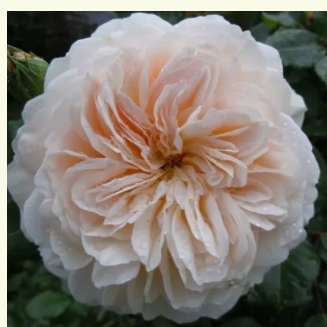

Rosa Charles Rennie Mackintosh

rosa - rosales ingleses
90-150 cm
rosa de fragancia discreta - - - -
David Austin

Rosa Charlotte

amarillo - rosales ingleses
90-185 cm
rosa de fragancia discreta - clavero - clavero
David Austin

Rosa Crocus Rose

blanco - rosales ingleses
90-120 cm
rosa de fragancia discreta - frambuesa -
frambuesa
David Austin

Rosa Daisy's Delight

color crema - rosales nostálgicos
100-120 cm
rosa de fragancia discreta - aroma dulce - aroma
dulce
John Scarman