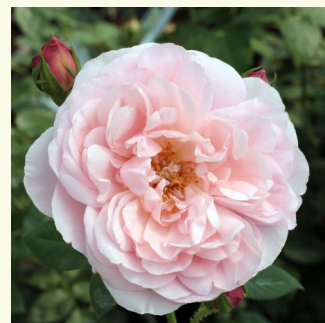

Rosa Republic de Montmartre

rojo oscuro - rosales nostálgicos
80-100 cm
rosa de fragancia discreta - aroma dulce - aroma
dulce
G. Delbard

Rosa Ruban Rouge®

rojo - rosales nostálgicos
80-120 cm
rosa de fragancia intensa - mango - mango
Alain Meilland