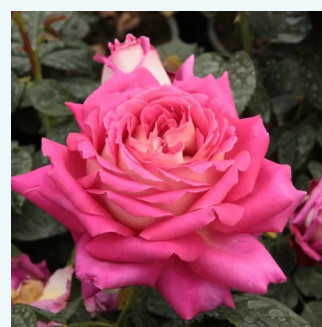

Rosa Tanger™

rosa con color crema - rosales híbridos de té
50-150 cm
rosa de fragancia discreta - anís - anís
Pedro (Pere) Dot