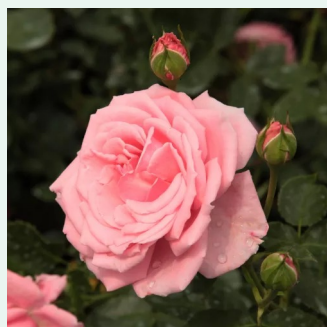

Rosa Coral Dawn

rosa - rosales trepadores
280-320 cm
rosa de fragancia intensa - especia - especia
Eugene S. Boerner