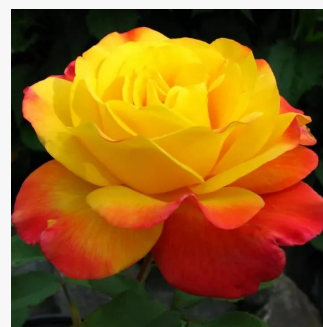

Rosa Rumba®

amarillo con bordes rojo - rosales floribundas
30-70 cm
rosa de fragancia discreta - miel - miel
Svend Poulsen

Rosa Samba®

amarillo dorado con bordes rojo - rosales
floribundas
30-70 cm
rosa sin fragancia - -
Reimer Kordes