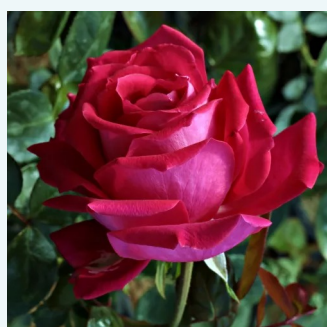

Rosa Anne Marie Trechslin™

rosa oscuro - rosales híbridos de té
80-120 cm
rosa de fragancia intensa - de almizcle - de
almizcle
Meilland International