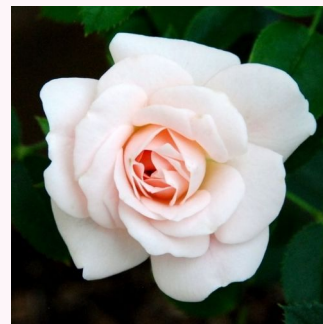

Rosa Little Sunset®

amarillo con bordes rojo - rosales miniaturas
25-40 cm
rosa sin fragancia - -
W. Kordes & Sons

Rosa Lollipop™

rojo carmín - rosales miniaturas
20-40 cm
rosa de fragancia discreta - - - -
Ralph S. Moore