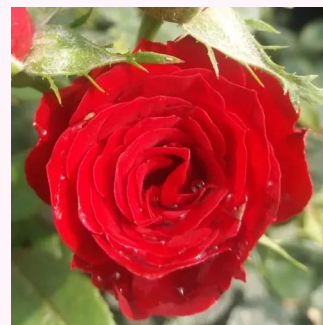

Rosa Festival®

rojo oscuro - rosales miniaturas
40-60 cm
rosa de fragancia discreta - frutal - frutal
W. Kordes & Sons