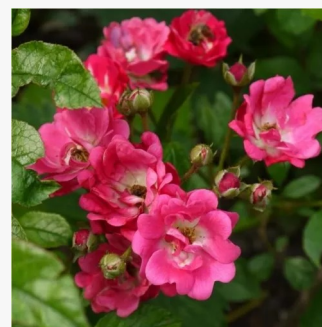

Rosa Orléans Rose

rosa con el interior blanco - rosales polyanta
75-100 cm
rosa de fragancia discreta - lirio de los valles -
lirio de los valles
Levavasseur