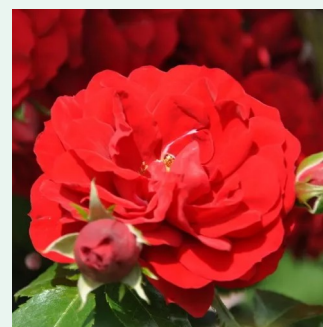

Rosa Amadeus®

rojo - rosales trepadores
200-250 cm
rosa de fragancia discreta - frutal - frutal
W. Kordes & Sons