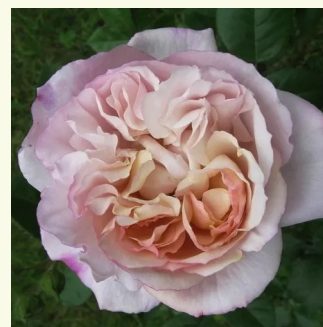

Rosa Felidaé™

amarillo - rosales nostalgicos
100-120 cm
rosa de fragancia intensa - manzana - manzana
Heinrich Schultheis

Rosa Fragrant Old Purple

rosa oscuro - rosales ingleses
90-100 cm
rosa de fragancia intensa - pomelo - pomelo
David Austin

Rosa Georges Denjean™

amarillo con tonos naranja - rosales nostálgicos
80-100 cm
rosa de fragancia intensa - centifolia - centifolia
Dominique Massad

Rosa Griselis™

morado claro - rosales nostálgicos
80-110 cm
rosa de fragancia discreta - frambuesa -
frambuesa
Dominique Massad