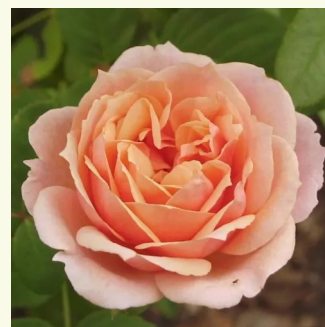

Rosa Paul Bocuse™

rosa melocotón - rosales nostálgicos
120-150 cm
rosa de fragancia discreta - frambuesa -
frambuesa
Dominique Massad