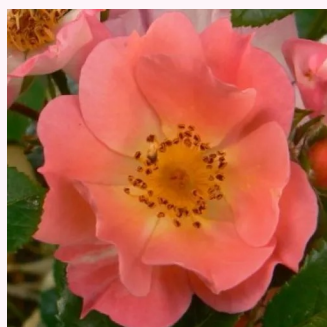

Rosa Coco ®

naranja con tonos rosa - rosales miniaturas
30-60 cm
rosa de fragancia discreta - albaricoque -
albaricoque
W. Kordes & Sons