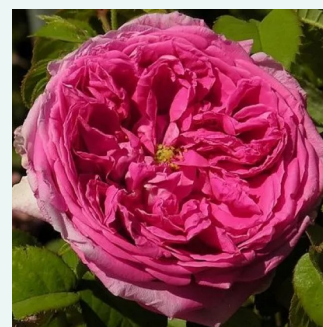

Rosa Albertine

color salmón - rosales antiguos - rambler
(trepadores)
200-600 cm
rosa de fragancia discreta - frutal - frutal
Brent C. Dickerson

Rosa Ännchen von Tharau

blanco con tonos rosa - rosales antiguos - alba
200-300 cm
rosa de fragancia discreta - té - té
Rudolf Geschwind

Rosa Arthur de Sansal®

morado oscuro - rosales antiguos - damascena
80-90 cm
rosa de fragancia intensa - damasco - damasco
Scipion Cochet

Rosa Aurelia Liffa

rosa oscuro - rosales antiguos - rosales antiguos
de jardín
300-400 cm
rosa de fragancia discreta - manzana - manzana
Rudolf Geschwind