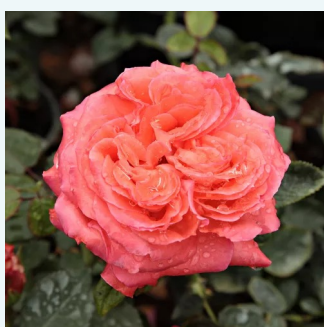

Rosa Queen of Roses®

rojo con amarillo mantequilla - rosales híbridos
de té
130-170 cm
rosa de fragancia moderadamente intensa - anís
- anís
Reimer Kordes