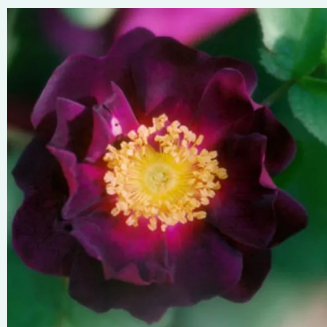

Rosa Tuscany Superb

púrpura - rosales antiguos - gallica
100-150 cm
rosa de fragancia discreta - centifolia - centifolia
Thomas Rivers & Son Ltd.