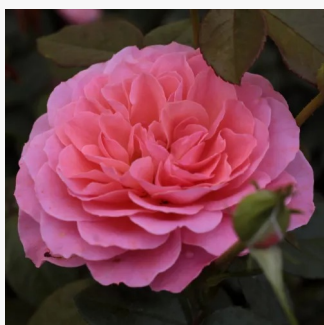

Rosa First Edition™

color salmón - rosales floribundas
60-120 cm
rosa de fragancia discreta - aroma dulce - aroma
dulce
Georges Delbard