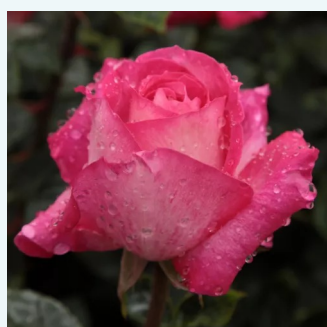

Rosa Rose Gaujard

rosa con blanco - rosales híbridos de té
100-120 cm
rosa de fragancia discreta - - - -
Jean-Marie Gaujard