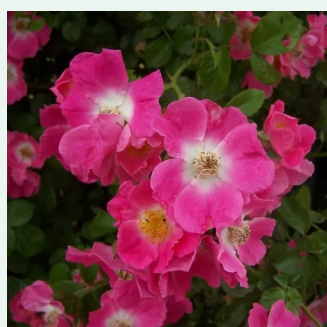

Rosa American Pillar

rosa con el interior blanco - rosales ramblers
trepadores
350-700 cm
rosa sin fragancia - -
Dr. Walter Van Fleet