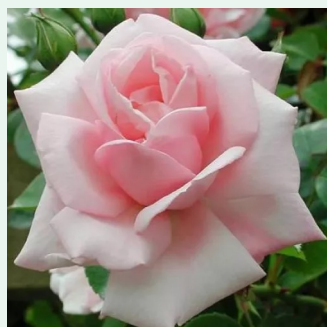

Rosa Mushimara

rojo - rosales trepadores
200-400 cm
rosa de fragancia intensa - melocotón - melocotón
-

Rosa New Dawn

rosa claro - rosales trepadores
300-600 cm
rosa de fragancia discreta - damasco - damasco
Somerset Rose Nursery