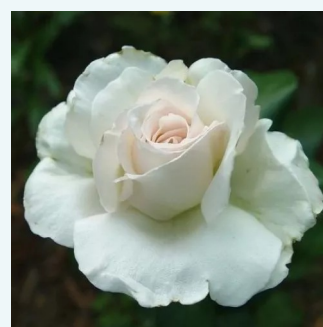

Rosa Métro™

color crema - rosales híbridos de té
80-110 cm
rosa de fragancia moderadamente intensa - de almizcle - de almizcle
Samuel Darragh McGredy IV.