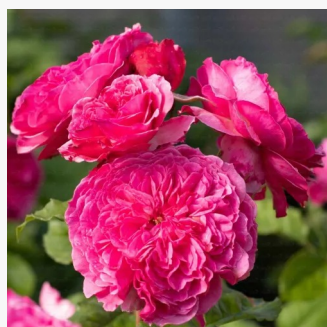

Rosa Theo Clevers™

rosa - rosales floribundas
70-80 cm
rosa de fragancia intensa - de almizcle - de
almizcle
PhenoGeno Roses