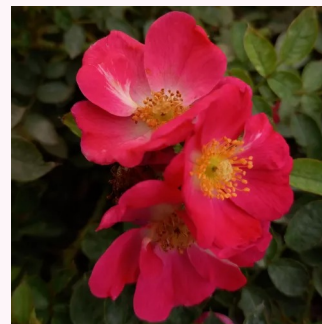

Rosa Bay™

rosa - rosales miniaturas
20-40 cm
rosa sin fragancia - -
Mogens Nyegaard Olesen