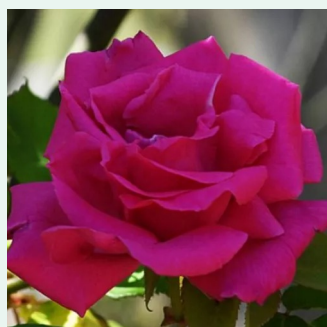

Rosa Wekrosopela

rosa con rayas blanco - rosales trepadores
380-420 cm
rosa de fragancia discreta - miel - miel
Tom Carruth

Rosa Zebrina™

color sangre - rosales trepadores
280-320 cm
rosa de fragancia discreta - de violeta - de violeta
-