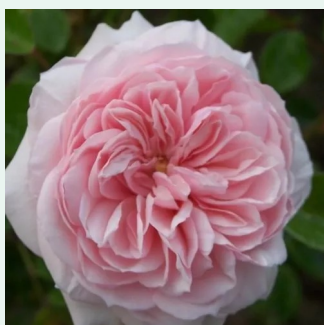

Rosa Awakening™

rosa claro - rosales trepadores
200-400 cm
rosa de fragancia intensa - centifolia - centifolia
Jan Böhm