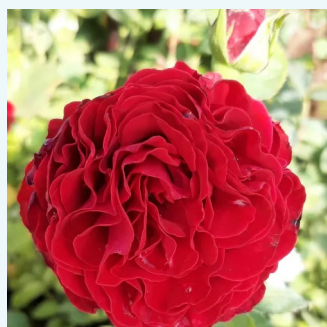

Rosa Cherry™

rojo - rosales híbridos de té
50-70 cm
rosa de fragancia moderadamente intensa - lirio
de los valles - lirio de los valles
PhenoGeno Roses