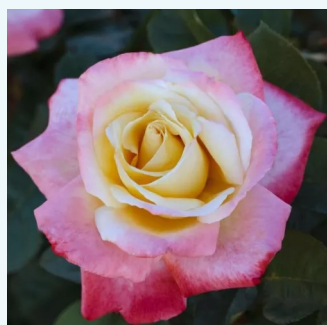

Rosa Laetitia Casta®

color crema con bordes rosa - rosales híbridos de té
70-130 cm
rosa de fragancia intensa - melocotón - melocotón
Meiland International