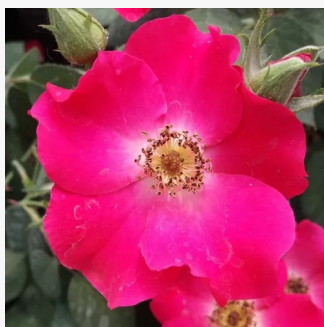

Rosa Buisman's Glory

rosa oscuro - rosales floribundas
60-100 cm
rosa de fragancia moderadamente intensa -
ácido - ácido
G. A. H. Buisman