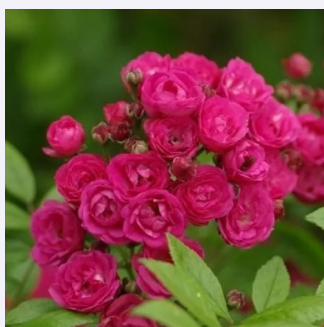

Rosa Dinky®

rosa oscuro con tonos magenta - rosales
arbustivos
90-120 cm
rosa de fragancia discreta - limón - limón
Ann Velle Boudolf