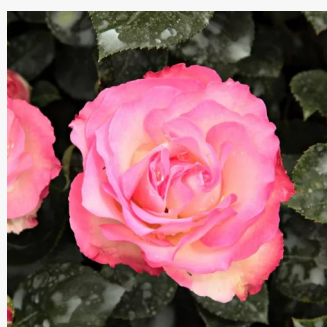

Rosa Bordure Rose™

blanco con bordes rosa - rosales floribundas
80-90 cm
rosa de fragancia discreta - canela - canela
Georges Delbard