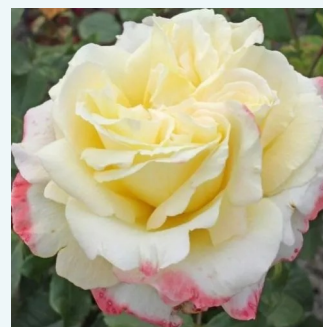

Rosa Athena®

color crema con bordes rosa - rosales híbridos
de té
60-70 cm
rosa de fragancia intensa - manzana - manzana
W. Kordes & Sons