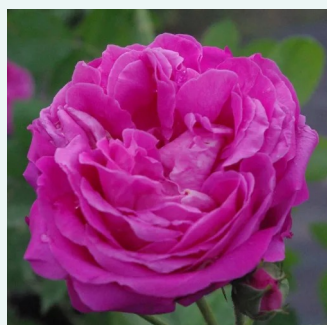

Rosa Duchesse de Rohan

rosa con tonos morado - rosales antiguos -
portland
150-180 cm
rosa de fragancia discreta - canela - canela
Louis Lévêque & Fils