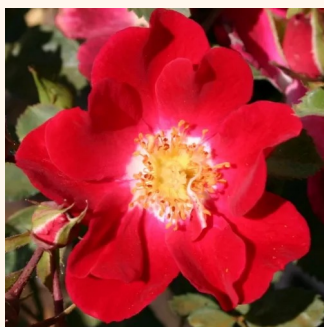

Rosa Sommerabend®

rojo - rosales tapizantes
30-50 cm
rosa sin fragancia - -
W. Kordes & Sons