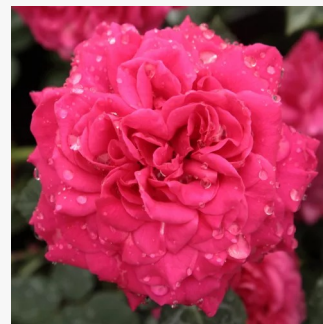

Rosa Sidney Peabody™

rosa oscuro - rosales grandifloras floribundas
90-150 cm
rosa de fragancia discreta - limón - limón
De Ruiter Innovations BV.