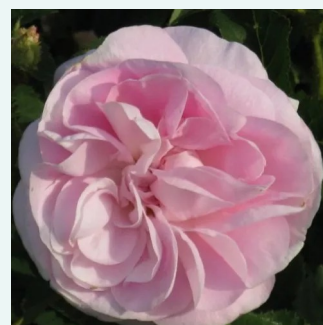

Rosa Ferdinand Pichard

blanco con rayas púrpura - rosales antiguos -
híbrido perpetuo
120-240 cm
rosa de fragancia intensa - de violeta - de violeta
Rémi Tanne

Rosa Fimbriata

blanco con tonos rosa - rosales antiguos - rosales antiguos de jardín
120-150 cm
rosa de fragancia moderadamente intensa - limón - limón
Morlet

Rosa Frau Dr. Schricker

rosa - rosales antiguos - china
80-120 cm
rosa de fragancia intensa - lirio de los valles - lirio de los valles
Johannes Felberg-Leclerc

Rosa Frau Karl Druschki

blanco - rosales antiguos - híbrido perpetuo
150-200 cm
rosa sin fragancia - -
Peter Lambert

Rosa Fritz Nobis®

rosa - rosales antiguos - rosales antiguos de jardín
150-220 cm
rosa de fragancia discreta - fresa - fresa
Wilhelm J.H. Kordes II.

Rosa Gallica 'Officinalis'

rosa oscuro - rosales antiguos - gallica
90-150 cm
rosa de fragancia intensa - manzana - manzana
-