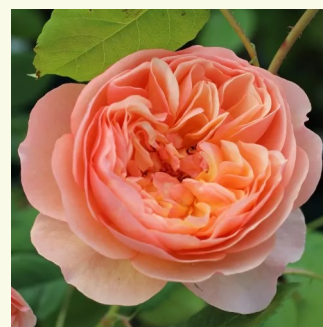

Rosa Eveline Wild™

amarillo con tonos rosa - rosales nostalgicos
60-80 cm
rosa de fragancia intensa - melocotón -
melocotón
PhenoGeno Roses