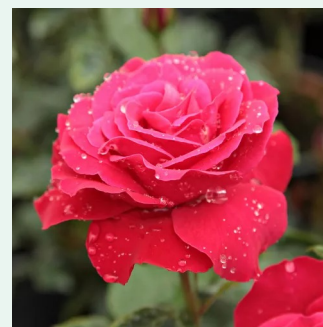

Rosa Zebrina™

color sangre - rosales trepadores
280-320 cm
rosa de fragancia discreta - de violeta - de violeta
-