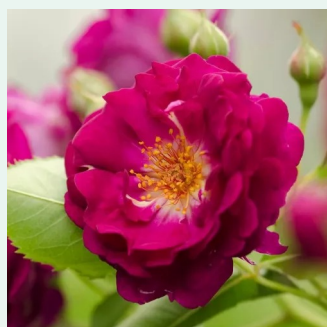

Rosa Rosengarten Zweibrücken

morado con tonos rosa - rosales trepadores
220-250 cm
rosa de fragancia intensa - almizcle - almizcle
Christopher H. Warner