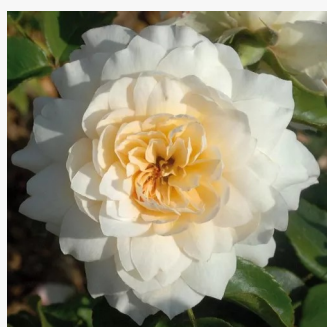

Rosa Nadine Xella-Ricci™

color crema - rosales floribundas
80-100 cm
rosa de fragancia intensa - aroma dulce - aroma
dulce
Dominique Massad