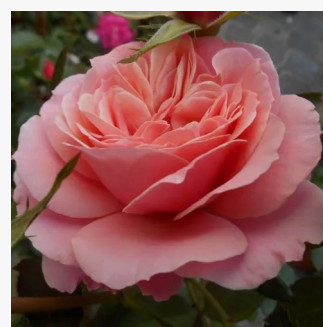

Rosa Botticelli®

rosa con tonos melocotón - rosales floribundas
70-80 cm
rosa sin fragancia - -
Meilland International