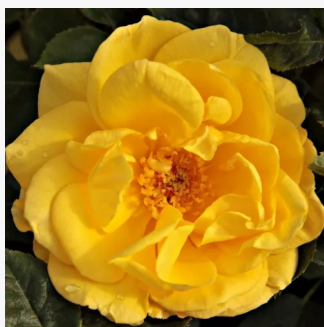

Rosa Goldbeet

amarillo oscuro - rosales floribundas
120-150 cm
rosa sin fragancia - -
Werner Noack