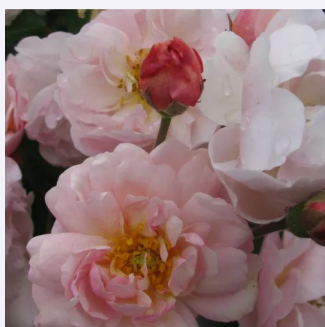

Rosa Cornelia

rosa - rosales arbustivos
150-300 cm
rosa de fragancia discreta - lirio de los valles -
lirio de los valles
Rev. Joseph Hardwick Pemberton