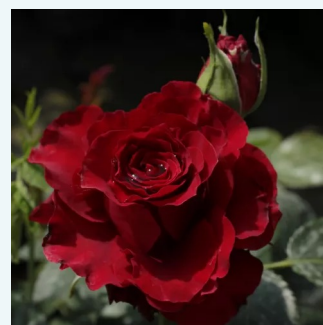

Rosa Schwarze Madonna™

rojo carmesí - rosales híbridos de té
70-100 cm
rosa de fragancia discreta - fresa - fresa
Wilhelm II Kordes & Reimer & Werner Kordes