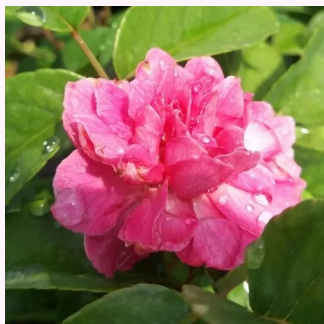

Rosa Bajor Gizi

rosa - rosales miniaturas
30-40 cm
rosa de fragancia moderadamente intensa - de
almizcle - de almizcle
Márk Gergely