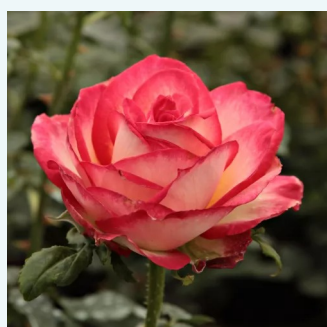

Rosa Sunblest

amarillo oscuro - rosales híbridos de té
90-130 cm
rosa de fragancia discreta - melocotón -
melocotón
Mathias Tantau, Jr.

Rosa Sunny Sky®

color miel - rosales híbridos de té
90-120 cm
rosa de fragancia discreta - pomelo - pomelo
W. Kordes & Sons